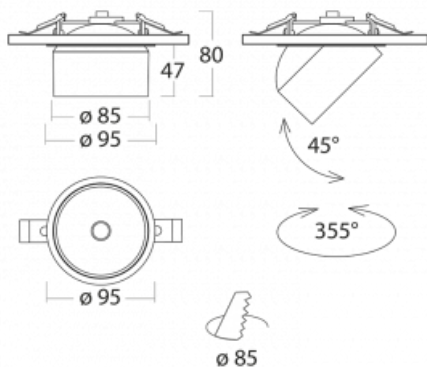

Svítidlo

Shift

26-100U-10GGV/M/830, S +
00-00151M

Designér Kryštof Nosál navrhl svítidlo s neprekonatelnou variabilitou. Rodina samostatných svítidel Shift navíc umožňuje všechny způsoby umístění v prostoru. Můžete vybírat mezi polovestavnou, přisazenou i závěsnou variantou. Bodové LED svítidlo tvoří 1, 2, 3 nebo 5 světelných zdrojů, kterými lze v ose těla svítidla pohybovat, naklápět až o 45° a otáčet až o 355°. Svítidlo má 4 vyzařovací úhly 15°, 25°, 36°, 60°.

Design Kryštof Nosál

Technický výkres

Typ montáže	Vestavné
Typ vyzařování	Přímé
Tvar svítidla	Kruhové
Barva svítidla	Stříbrná
Materiál	Hliník
Životnost	L80/B20 50 000 hodin
Záruka	5 let
Popis svítidla	Svítidlo polovestavné
Rozměry	ø 95 mm × 50 mm
Světelný zdroj	LED MODUL
Druh optiky	Střední vyzařovací úhel - MEDIUM
Světelný tok*	1240 lm
Teplota chromatičnosti	3000 K teplá bílá
Měrný výkon	129 lm/W
MacAdam zdroje	3
Index podání barev	90
Vyzařovací úhel	25°
Příkon svítidla*	9.6 W
Zapojení svítidla	ON/OFF + 1h nouze
Elektrické napětí	220-240V
Frekvence	50/60Hz