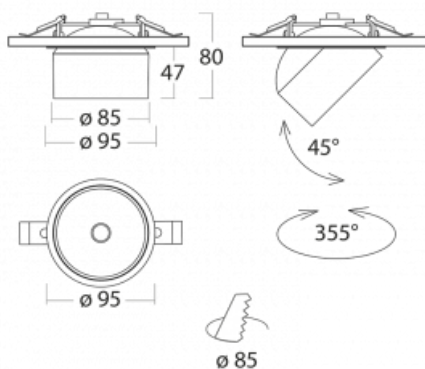

Svítidlo

Shift

26-100U-10GGV/M/830, B+
00-00152M3

Designér Kryštof Nosál navrhl svítidlo s nepřekonatelnou variabilitou. Rodina samostatných svítidel Shift navíc umožňuje všechny způsoby umístění v prostoru. Můžete vybírat mezi polovestavnou, přisazenou i závěsnou variantou. Bodové LED svítidlo tvoří 1, 2, 3 nebo 5 světelných zdrojů, kterými lze v ose těla svítidla pohybovat, naklápět až o 45° a otáčet až o 355°. Svítidlo má 4 vyzařovací úhly 15°, 25°, 36°, 60°.

Design Kryštof Nosál

Technický výkres

Typ montáže	Vestavné
Typ vyzařování	Přímé
Tvar svítidla	Kruhové
Barva svítidla	Černá
Materiál	Hliník
Životnost	L80/B20 50 000 hodin
Záruka	5 let
Popis svítidla	Svítidlo polovestavné
Rozměry	ø 95 mm × 50 mm
Světelný zdroj	LED MODUL
Druh optiky	Střední vyzařovací úhel - MEDIUM
Světelný tok*	1770 lm
Teplota chromatičnosti	3000 K teplá bílá
Měrný výkon	98 lm/W
MacAdam zdroje	3
Index podání barev	90
Vyzařovací úhel	25°
Příkon svítidla*	18 W
Zapojení svítidla	ON/OFF + 3h nouze
Elektrické napětí	220-240V
Frekvence	50/60Hz