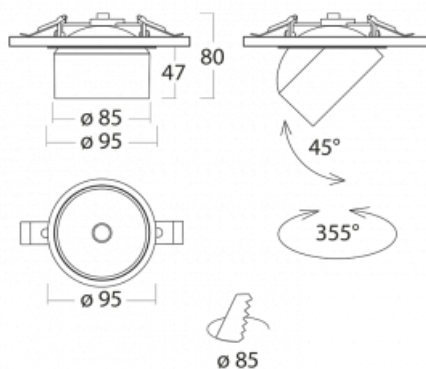

Svítidlo

Shift

26-100U-10GGV/M/830, B +
00-00151M3

Designér Kryštof Nosál navrhl svítidlo s nepřekonatelnou variabilitou. Rodina samostatných svítidel Shift navíc umožňuje všechny způsoby umístění v prostoru. Můžete vybírat mezi polovestavnou, přisazenou i závěsnou variantou. Bodové LED svítidlo tvoří 1, 2, 3 nebo 5 světelných zdrojů, kterými lze v ose těla svítidla pohybovat, naklápět až o 45° a otáčet až o 355°. Svítidlo má 4 vyzařovací úhly 15°, 25°, 36°, 60°.

Design Kryštof Nosál

Technický výkres

Typ montáže	Vestavné
Typ vyzařování	Přímé
Tvar svítidla	Kruhové
Barva svítidla	Černá
Materiál	Hliník
Životnost	L80/B20 50 000 hodin
Záruka	5 let
Popis svítidla	Svítidlo polovestavné
Rozměry	ø 95 mm × 50 mm
Světelný zdroj	LED MODUL
Druh optiky	Střední vyzařovací úhel - MEDIUM
Světelný tok*	1240 lm
Teplota chromatičnosti	3000 K teplá bílá
Měrný výkon	129 lm/W
MacAdam zdroje	3
Index podání barev	90
Vyzařovací úhel	25°
Příkon svítidla*	9.6 W
Zapojení svítidla	ON/OFF + 3h nouze
Elektrické napětí	220-240V
Frekvence	50/60Hz