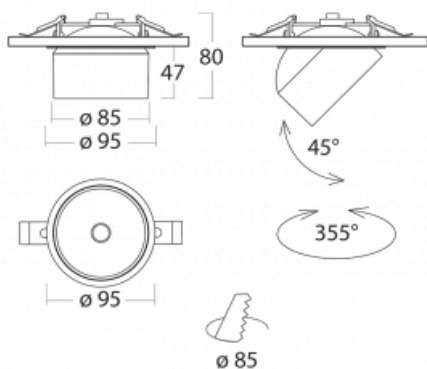

Svítidlo

Shift

26-100U-10GGV/840, W +
00-00152E

Designér Kryštof Nosál navrhl svítidlo s nepřekonatelnou variabilitou. Rodina samostatných svítidel Shift navíc umožňuje všechny způsoby umístění v prostoru. Můžete vybírat mezi polovestavnou, přisazenou i závěsnou variantou. Bodové LED svítidlo tvoří 1, 2, 3 nebo 5 světelných zdrojů, kterými lze v ose těla svítidla pohybovat, naklápět až o 45° a otáčet až o 355°. Svítidlo má 4 vyzařovací úhly 15°, 25°, 36°, 60°.

Design Kryštof Nosál

Technický výkres

Typ montáže	Vestavné
Typ vyzařování	Přímé
Tvar svítidla	Kruhové
Barva svítidla	Bílá
Materiál	Hliník
Životnost	L80/B20 50 000 hodin
Záruka	60 měsíců
Popis svítidla	Svítidlo polovestavné
Rozměry	$\varnothing 95 \text{ mm} \times 50 \text{ mm}$
Světelný zdroj	LED MODUL
Světelný tok*	1850 lm \pm 10 %
Teplota chromatičnosti	4000 K studená bílá
Měrný výkon	103 lm/W
MacAdam zdroje	3
Index podání barev	90
Vyzařovací úhel	25°
Příkon svítidla	18 W \pm 10 %
Zapojení svítidla	Předřadník nestmívatelný
Elektrické napětí	220-240V
Frekvence	50/60Hz