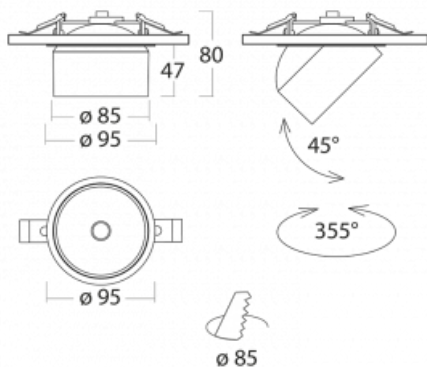

# Shift

26-100U-10GGV/830, S +  
00-00151E

Designér Kryštof Nosál navrhl svítidlo s nepřekonatelnou variabilitou. Rodina samostatných svítidel Shift navíc umožňuje všechny způsoby umístění v prostoru. Můžete vybírat mezi polovestavnou, přisazenou i závěsnou variantou. Bodové LED svítidlo tvoří 1, 2, 3 nebo 5 světelných zdrojů, kterými lze v ose těla svítidla pohybovat, naklápět až o 45° a otáčet až o 355°. Svítidlo má 4 vyzařovací úhly 15°, 25°, 36°, 60°.

## Technický výkres

Typ montáže	Vestavné
Typ vyzařování	Přímé
Tvar svítidla	Kruhové
Barva svítidla	Stříbrná
Materiál	Hliník
Životnost	L80/B20 50 000 hodin
Záruka	5 let
Popis svítidla	Svítidlo polovestavné
Rozměry	ø 95 mm × 50 mm
Světelný zdroj	LED MODUL
Druh optiky	Střední vyzařovací úhel - MEDIUM
Světelný tok	1240 lm ± 10 %
Teplota chromatičnosti	3000 K teplá bílá
Měrný výkon	129 lm/W
MacAdam zdroje	3
Index podání barev	90
Vyzařovací úhel	25°
Příkon svítidla	9.6 W ± 10 %
Zapojení svítidla	Předřadník nestmívatelný
Elektrické napětí	220-240V
Frekvence	50/60Hz