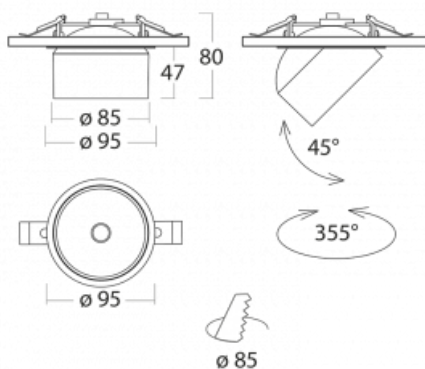

Svítidlo

Shift

**26-100S-10GGV/M/830, W +
00-00151M3**

Designér Kryštof Nosál navrhl svítidlo s nepřekonatelnou variabilitou. Rodina samostatných svítidel Shift navíc umožňuje všechny způsoby umístění v prostoru. Můžete vybírat mezi polovestavnou, přisazenou i závěsnou variantou. Bodové LED svítidlo tvoří 1, 2, 3 nebo 5 světelných zdrojů, kterými lze v ose těla svítidla pohybovat, naklápět až o 45° a otáčet až o 355°. Svítidlo má 4 vyzařovací úhly 15°, 25°, 36°, 60°.

Design Kryštof Nosál

Technický výkres

Typ montáže	Vestavné
Typ vyzařování	Přímé
Tvar svítidla	Kruhové
Barva svítidla	Bílá
Materiál	Hliník
Životnost	L80/B20 50 000 hodin
Záruka	5 let
Popis svítidla	Svítidlo polovestavné
Rozměry	ø 95 mm × 50 mm
Světelný zdroj	LED MODUL
Druh optiky	Úzký vyzařovací úhel - SPOT
Světelný tok	1240 lm ± 10 %
Teplota chromatičnosti	3000 K teplá bílá
Měrný výkon	129 lm/W
MacAdam zdroje	3
Index podání barev	90
Vyzařovací úhel	18°
Příkon svítidla	9.6 W ± 10 %
Zapojení svítidla	Elektronický předřadník nestmívatelný s 3h nouzí
Elektrické napětí	220-240V
Frekvence	50/60Hz