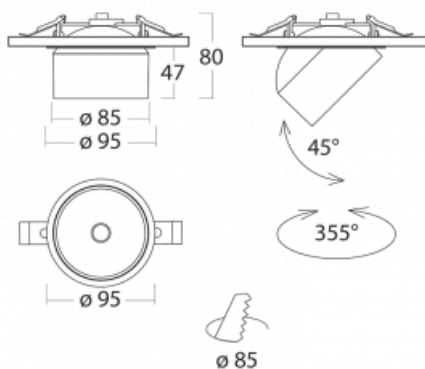

Svítidlo

Shift

**26-100S-10GGV/M/830, W +
00-00151M3**

Designér Kryštof Nosál navrhl svítidlo s nepřekonatelnou variabilitou. Rodina samostatných svítidel Shift navíc umožňuje všechny způsoby umístění v prostoru. Můžete vybírat mezi polovestavnou, přisazenou i závěsnou variantou. Bodové LED svítidlo tvoří 1, 2, 3 nebo 5 světelných zdrojů, kterými lze v ose těla svítidla pohybovat, naklápět až o 45° a otáčet až o 355°. Svítidlo má 4 vyzařovací úhly 15°, 25°, 36°, 60°.

Design Kryštof Nosál

Technický výkres

Typ montáže	Vestavné
Typ vyzařování	Přímé
Tvar svítidla	Kruhové
Barva svítidla	Bílá
Materiál	Hliník
Životnost	L80/B20 50 000 hodin
Záruka	5 let
Popis svítidla	Svítidlo polovestavné
Rozměry	ø 95 mm × 50 mm
Světelný zdroj	LED MODUL
Druh optiky	Úzký vyzařovací úhel - SPOT
Světelný tok*	1240 lm
Teplota chromatičnosti	3000 K teplá bílá
Měrný výkon	129 lm/W
MacAdam zdroje	3
Index podání barev	90
Vyzařovací úhel	18°
Příkon svítidla*	9.6 W
Zapojení svítidla	ON/OFF + 3h nouze
Elektrické napětí	220-240V
Frekvence	50/60Hz