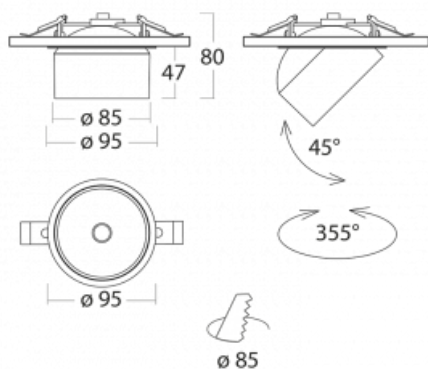

Svítidlo

Shift

**26-100S-10GGV/M/830, S +
00-00152M**

Designér Kryštof Nosál navrhl svítidlo s nepřekonatelnou variabilitou. Rodina samostatných svítidel Shift navíc umožňuje všechny způsoby umístění v prostoru. Můžete vybírat mezi polovestavnou, přisazenou i závěsnou variantou. Bodové LED svítidlo tvoří 1, 2, 3 nebo 5 světelných zdrojů, kterými lze v ose těla svítidla pohybovat, naklápět až o 45° a otáčet až o 355°. Svítidlo má 4 vyzařovací úhly 15°, 25°, 36°, 60°.

Design Kryštof Nosál

Technický výkres

Typ montáže	Vestavné
Typ vyzařování	Přímé
Tvar svítidla	Kruhové
Barva svítidla	Stříbrná
Materiál	Hliník
Životnost	L80/B20 50 000 hodin
Záruka	5 let
Popis svítidla	Svítidlo polovestavné
Rozměry	ø 95 mm × 50 mm
Světelný zdroj	LED MODUL
Druh optiky	Úzký vyzařovací úhel - SPOT
Světelný tok*	1770 lm
Teplota chromatičnosti	3000 K teplá bílá
Měrný výkon	98 lm/W
MacAdam zdroje	3
Index podání barev	90
Vyzařovací úhel	18°
Příkon svítidla*	18 W
Zapojení svítidla	ON/OFF + 1h nouze
Elektrické napětí	220-240V
Frekvence	50/60Hz

IP 20

*±10 %