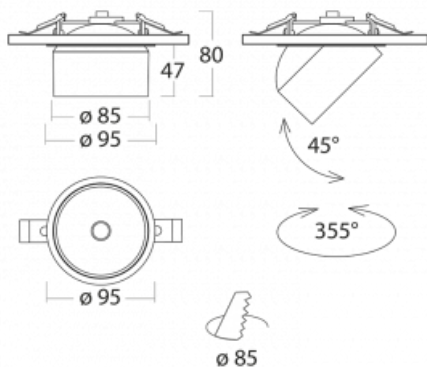

Svítidlo

Shift

26-100S-10GGV/840, W +
00-00155DI

Designér Kryštof Nosál navrhl svítidlo s nepřekonatelnou variabilitou. Rodina samostatných svítidel Shift navíc umožňuje všechny způsoby umístění v prostoru. Můžete vybírat mezi polovestavnou, přisazenou i závěsnou variantou. Bodové LED svítidlo tvoří 1, 2, 3 nebo 5 světelných zdrojů, kterými lze v ose těla svítidla pohybovat, naklápět až o 45° a otáčet až o 355°. Svítidlo má 4 vyzařovací úhly 15°, 25°, 36°, 60°.

Design Kryštof Nosál

Technický výkres

Typ montáže	Vestavné
Typ vyzařování	Přímé
Tvar svítidla	Kruhové
Barva svítidla	Bílá
Materiál	Hliník
Životnost	L80/B20 50 000 hodin
Záruka	60 měsíců
Popis svítidla	Svítidlo polovestavné
Rozměry	ø 95 mm × 50 mm
Světelný zdroj	LED MODUL
Druh optiky	Úzký vyzařovací úhel - SPOT
Světelný tok	1850 lm ± 10 %
Teplota chromatičnosti	4000 K studená bílá
Měrný výkon	76 lm/W
MacAdam zdroje	3
Index podání barev	90
Vyzařovací úhel	18°
Příkon svítidla	24.5 W ± 10 %
Zapojení svítidla	Stmívatelné DALI, multiwatt
Elektrické napětí	220-240V
Frekvence	50/60Hz