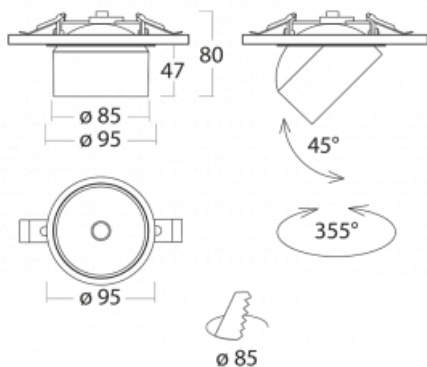

Svítidlo

Shift

26-100S-10GGV/840, S +
00-00152E

Designér Kryštof Nosál navrhl svítidlo s neprekonatelnou variabilitou. Rodina samostatných svítidel Shift navíc umožňuje všechny způsoby umístění v prostoru. Můžete vybírat mezi polovestavnou, přisazenou i závěsnou variantou. Bodové LED svítidlo tvoří 1, 2, 3 nebo 5 světelných zdrojů, kterými lze v ose těla svítidla pohybovat, naklápět až o 45° a otáčet až o 355°. Svítidlo má 4 vyzařovací úhly 15°, 25°, 36°, 60°.

Design Kryštof Nosál

Technický výkres

Typ montáže	Vestavné
Typ vyzařování	Přímé
Tvar svítidla	Kruhové
Barva svítidla	Stříbrná
Materiál	Hliník
Životnost	L80/B20 50 000 hodin
Záruka	60 měsíců
Popis svítidla	Svítidlo polovestavné
Rozměry	ø 95 mm × 50 mm
Světelný zdroj	LED MODUL
Světelný tok*	1850 lm ± 10 %
Teplota chromatičnosti	4000 K studená bílá
Měrný výkon	103 lm/W
MacAdam zdroje	3
Index podání barev	90
Vyzařovací úhel	18°
Příkon svítidla	18 W ± 10 %
Zapojení svítidla	Předřadník nestmívatelný
Elektrické napětí	220-240V
Frekvence	50/60Hz