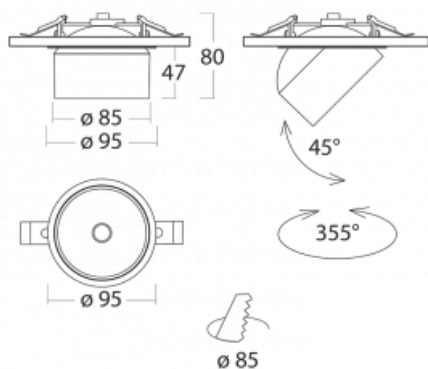

Svítidlo

Shift

26-100S-10GGV/840, S +
00-00151E

Designér Kryštof Nosál navrhl svítidlo s neprekonatelnou variabilitou. Rodina samostatných svítidel Shift navíc umožňuje všechny způsoby umístění v prostoru. Můžete vybírat mezi polovestavnou, přisazenou i závěsnou variantou. Bodové LED svítidlo tvoří 1, 2, 3 nebo 5 světelných zdrojů, kterými lze v ose těla svítidla pohybovat, naklápět až o 45° a otáčet až o 355°. Svítidlo má 4 vyzařovací úhly 15°, 25°, 36°, 60°.

Design Kryštof Nosál

Technický výkres

Typ montáže	Vestavné
Typ vyzařování	Přímé
Tvar svítidla	Kruhové
Barva svítidla	Stříbrná
Materiál	Hliník
Životnost	L80/B20 50 000 hodin
Záruka	5 let
Popis svítidla	Svítidlo polovestavné
Rozměry	ø 95 mm × 50 mm
Světelný zdroj	LED MODUL
Druh optiky	Úzký vyzařovací úhel - SPOT
Světelný tok*	1300 lm
Teplota chromatičnosti	4000 K studená bílá
Měrný výkon	135 lm/W
MacAdam zdroje	3
Index podání barev	90
Vyzařovací úhel	18°
Příkon svítidla*	9.6 W
Zapojení svítidla	ON/OFF
Elektrické napětí	220-240V
Frekvence	50/60Hz