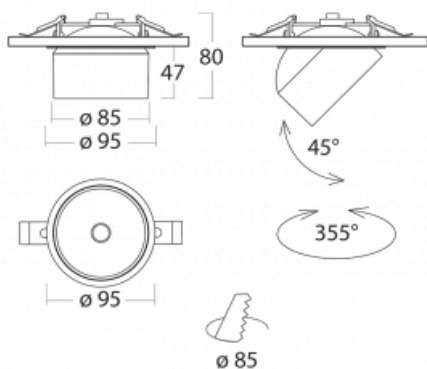

# Shift

**26-100S-10GGV/830, S +  
00-00152E**

Designér Kryštof Nosál navrhl svítidlo s nepřekonatelnou variabilitou. Rodina samostatných svítidel Shift navíc umožňuje všechny způsoby umístění v prostoru. Můžete vybírat mezi polovestavnou, přisazenou i závěsnou variantou. Bodové LED svítidlo tvoří 1, 2, 3 nebo 5 světelných zdrojů, kterými lze v ose těla svítidla pohybovat, naklápět až o 45° a otáčet až o 355°. Svítidlo má 4 vyzařovací úhly 15°, 25°, 36°, 60°.

Design Kryštof Nosál

**Technický výkres**

Typ montáže	Vestavné
Typ vyzařování	Přímé
Tvar svítidla	Kruhové
Barva svítidla	Stříbrná
Materiál	Hliník
Životnost	L80/B20 50 000 hodin
Záruka	5 let
Popis svítidla	Svítidlo polovestavné
Rozměry	ø 95 mm × 50 mm
Světelný zdroj	LED MODUL
Druh optiky	Úzký vyzařovací úhel - SPOT
Světelný tok*	1770 lm
Teplota chromatičnosti	3000 K teplá bílá
Měrný výkon	98 lm/W
MacAdam zdroje	3
Index podání barev	90
Vyzařovací úhel	18°
Příkon svítidla*	18 W
Zapojení svítidla	ON/OFF
Elektrické napětí	220-240V
Frekvence	50/60Hz