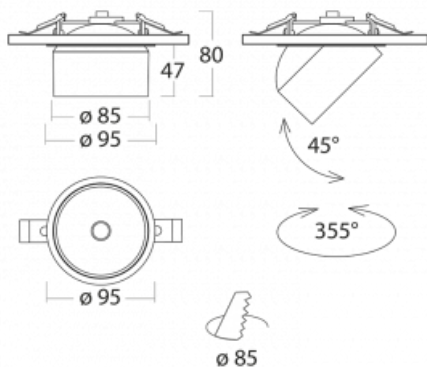

Svítidlo

Shift

26-100S-10GGV/830, B +
00-00155DI

Designér Kryštof Nosál navrhl svítidlo s nepřekonatelnou variabilitou. Rodina samostatných svítidel Shift navíc umožňuje všechny způsoby umístění v prostoru. Můžete vybírat mezi polovestavnou, přisazenou i závěsnou variantou. Bodové LED svítidlo tvoří 1, 2, 3 nebo 5 světelných zdrojů, kterými lze v ose těla svítidla pohybovat, naklápět až o 45° a otáčet až o 355°. Svítidlo má 4 vyzařovací úhly 15°, 25°, 36°, 60°.

Design Kryštof Nosál

Technický výkres

Typ montáže	Vestavné
Typ vyzařování	Přímé
Tvar svítidla	Kruhové
Barva svítidla	Černá
Materiál	Hliník
Životnost	L80/B20 50 000 hodin
Záruka	60 měsíců
Popis svítidla	Svítidlo polovestavné
Rozměry	ø 95 mm × 50 mm
Světelný zdroj	LED MODUL
Druh optiky	Úzký vyzařovací úhel - SPOT
Světelný tok*	1770 lm ± 10 %
Teplota chromatičnosti	3000 K teplá bílá
Měrný výkon	72 lm/W
MacAdam zdroje	3
Index podání barev	90
Vyzařovací úhel	18°
Příkon svítidla	24.5 W ± 10 %
Zapojení svítidla	Stmívatelné DALI, multiwatt
Elektrické napětí	220-240V
Frekvence	50/60Hz