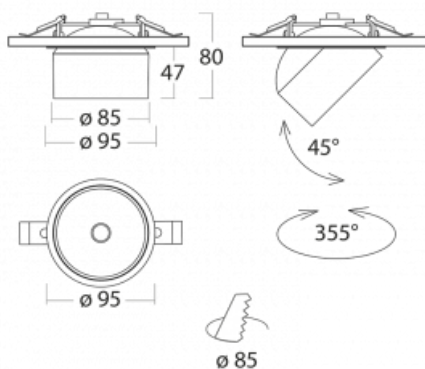

Svítidlo

Shift

**26-100F-10GGV/M/830, W +
00-00151M3**

Designér Kryštof Nosál navrhl svítidlo s neprekonatelnou variabilitou. Rodina samostatných svítidel Shift navíc umožňuje všechny způsoby umístění v prostoru. Můžete vybírat mezi polovestavnou, přisazenou i závěsnou variantou. Bodové LED svítidlo tvoří 1, 2, 3 nebo 5 světelných zdrojů, kterými lze v ose těla svítidla pohybovat, naklápět až o 45° a otáčet až o 355°. Svítidlo má 4 vyzařovací úhly 15°, 25°, 36°, 60°.

Design Kryštof Nosál

Technický výkres

Typ montáže	Vestavné
Typ vyzařování	Přímé
Tvar svítidla	Kruhové
Barva svítidla	Bílá
Materiál	Hliník
Životnost	L80/B20 50 000 hodin
Záruka	5 let
Popis svítidla	Svítidlo polovestavné
Rozměry	ø 95 mm × 50 mm
Světelný zdroj	LED MODUL
Druh optiky	Široký vyzařovací úhel - FLOOD
Světelný tok*	1240 lm
Teplota chromatičnosti	3000 K teplá bílá
Měrný výkon	129 lm/W
MacAdam zdroje	3
Index podání barev	90
Vyzařovací úhel	32°
Příkon svítidla*	9.6 W
Zapojení svítidla	ON/OFF + 3h nouze
Elektrické napětí	220-240V
Frekvence	50/60Hz