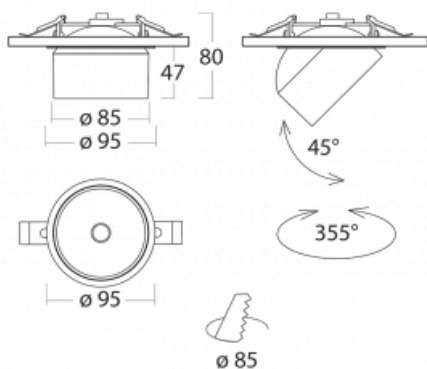

# Shift

26-100F-10GGV/M/830, B +  
00-00151M

Designér Kryštof Nosál navrhl svítidlo s nepřekonatelnou variabilitou. Rodina samostatných svítidel Shift navíc umožňuje všechny způsoby umístění v prostoru. Můžete vybírat mezi polovestavnou, přisazenou i závěsnou variantou. Bodové LED svítidlo tvoří 1, 2, 3 nebo 5 světelných zdrojů, kterými lze v ose těla svítidla pohybovat, naklápět až o 45° a otáčet až o 355°. Svítidlo má 4 vyzařovací úhly 15°, 25°, 36°, 60°.

## Technický výkres

Typ montáže	Vestavné
Typ vyzařování	Přímé
Tvar svítidla	Kruhové
Barva svítidla	Černá
Materiál	Hliník
Životnost	L80/B20 50 000 hodin
Záruka	60 měsíců
Popis svítidla	Svítidlo polovestavné
Rozměry	ø 95 mm × 50 mm
Světelný zdroj	LED MODUL
Druh optiky	Široký vyzařovací úhel - FLOOD
Světelný tok*	1240 lm ± 10 %
Teplota chromatičnosti	3000 K teplá bílá
Měrný výkon	129 lm/W
MacAdam zdroje	3
Index podání barev	90
Vyzařovací úhel	32°
Příkon svítidla	9.6 W ± 10 %
Zapojení svítidla	Elektronický předřadník nestmívatelný s 1h nouzí
Elektrické napětí	220-240V
Frekvence	50/60Hz