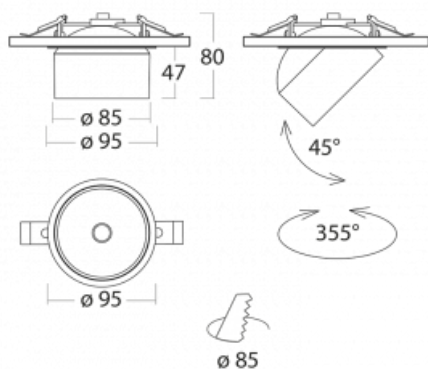

Svítidlo

Shift

**26-100F-10GGV/840, W +
00-00155DI**

Designér Kryštof Nosál navrhl svítidlo s nepřekonatelnou variabilitou. Rodina samostatných svítidel Shift navíc umožňuje všechny způsoby umístění v prostoru. Můžete vybírat mezi polovestavnou, přisazenou i závěsnou variantou. Bodové LED svítidlo tvoří 1, 2, 3 nebo 5 světelných zdrojů, kterými lze v ose těla svítidla pohybovat, naklápět až o 45° a otáčet až o 355°. Svítidlo má 4 vyzařovací úhly 15°, 25°, 36°, 60°.

Design Kryštof Nosál

Technický výkres

Typ montáže	Vestavné
Typ vyzařování	Přímé
Tvar svítidla	Kruhové
Barva svítidla	Bílá
Materiál	Hliník
Životnost	L80/B20 50 000 hodin
Záruka	5 let
Popis svítidla	Svítidlo polovestavné
Rozměry	ø 95 mm × 50 mm
Světelný zdroj	LED MODUL
Druh optiky	Široký vyzařovací úhel - FLOOD
Světelný tok*	1850 lm
Teplota chromatičnosti	4000 K studená bílá
Měrný výkon	76 lm/W
MacAdam zdroje	3
Index podání barev	90
Vyzařovací úhel	32°
Příkon svítidla*	24.5 W
Zapojení svítidla	DALI
Elektrické napětí	220-240V
Frekvence	50/60Hz