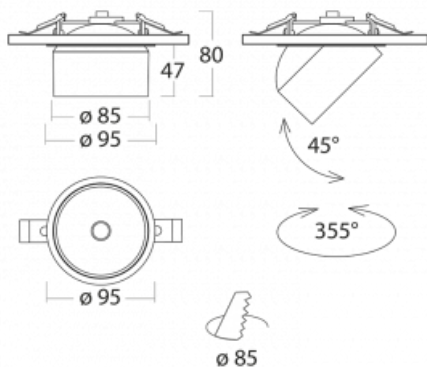

# Shift

26-100F-10GGV/830, S +  
00-00152E

Designér Kryštof Nosál navrhl svítidlo s nepřekonatelnou variabilitou. Rodina samostatných svítidel Shift navíc umožňuje všechny způsoby umístění v prostoru. Můžete vybírat mezi polovestavnou, přisazenou i závěsnou variantou. Bodové LED svítidlo tvoří 1, 2, 3 nebo 5 světelných zdrojů, kterými lze v ose těla svítidla pohybovat, naklápět až o 45° a otáčet až o 355°. Svítidlo má 4 vyzařovací úhly 15°, 25°, 36°, 60°.

## Technický výkres

Typ montáže	Vestavné
Typ vyzařování	Přímé
Tvar svítidla	Kruhové
Barva svítidla	Stříbrná
Materiál	Hliník
Životnost	L80/B20 50 000 hodin
Záruka	5 let
Popis svítidla	Svítidlo polovestavné
Rozměry	ø 95 mm × 50 mm
Světelný zdroj	LED MODUL
Druh optiky	Široký vyzařovací úhel - FLOOD
Světelný tok*	1770 lm
Teplota chromatičnosti	3000 K teplá bílá
Měrný výkon	98 lm/W
MacAdam zdroje	3
Index podání barev	90
Vyzařovací úhel	32°
Příkon svítidla*	18 W
Zapojení svítidla	ON/OFF
Elektrické napětí	220-240V
Frekvence	50/60Hz