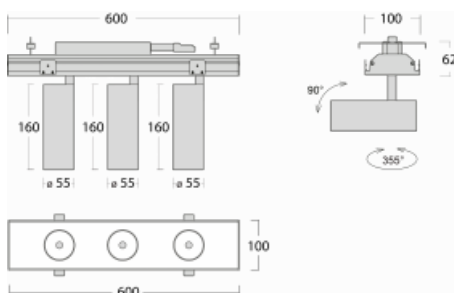

# Rofo

250S-KOCW-30GDE/940, W

**Technický výkres**

**Křivka**

Typ montáže	Vestavné
Typ vyzařování	Přímé
Tvar svítidla	Lineární
Barva svítidla	Bílá
Materiál	Hliník
Životnost	L80/B20 50 000 hodin
Záruka	5 let
Popis svítidla	Svítidlo vestavné
Popis zboží	strop Knauf; konektor Adels

Rozměry	600 mm × 100 mm × 62 mm
Světelný zdroj	LED MODUL

Druh optiky	Reflektor
Světelný tok*	1250 lm
Teplota chromatičnosti	4000 K studená bílá
Měrný výkon	92 lm/W
MacAdam zdroje	3
Index podání barev	90
Vyzařovací úhel	68°