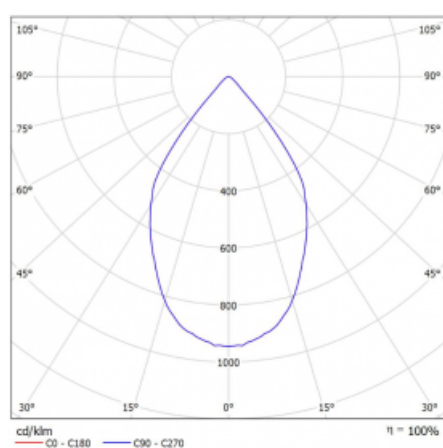

# Rofo

250S-KOCW-30GDE/940, W

**Technický výkres**

**Křivka**

Typ montáže	Vestavné
Typ vyzařování	Přímé
Tvar svítidla	Lineární
Barva svítidla	Bílá
Materiál	Hliník
Životnost	L80/B20 50 000 hodin
Záruka	5 let
Popis svítidla	Svítidlo vestavné
Popis zboží	strop Knauf; konektor Adels

Rozměry	600 mm × 100 mm × 62 mm
Světelný zdroj	LED MODUL

Druh optiky	Reflektor
Světelný tok*	1250 lm
Teplota chromatičnosti	4000 K studená bílá
Měrný výkon	92 lm/W
MacAdam zdroje	3
Index podání barev	90
Vyzařovací úhel	68°