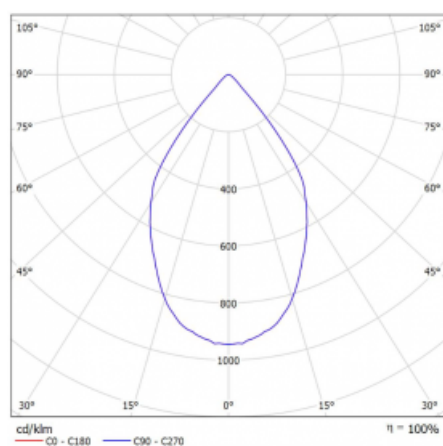

Svítidlo

Rofo

250S-KOCW-30GDE/930, W

Technický výkres

Křivka

Typ montáže	Vestavné
Typ vyzařování	Přímé
Tvar svítidla	Lineární
Barva svítidla	Bílá
Materiál	Hliník
Životnost	L80/B20 50 000 hodin
Záruka	60 měsíců
Popis svítidla	Svítidlo vestavné
Popis zboží	strop Knauf; konektor Adels

Rozměry	600 mm × 100 mm × 62 mm
Světelný zdroj	LED MODUL

Druh optiky	Reflektor
Světelný tok*	1200 lm ± 10 %
Teplota chromatičnosti	3000 K teplá bílá
Měrný výkon	88 lm/W
MacAdam zdroje	3
Index podání barev	90
Vyzařovací úhel	68°