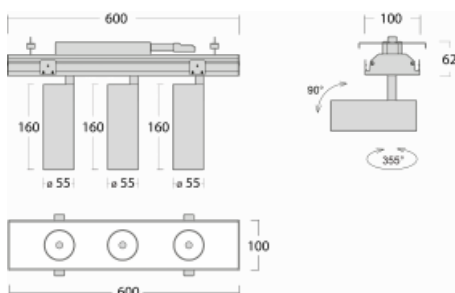

Svítidlo

Rofo

250S-KOCW-30GDE/930, W

Technický výkres

Křivka

Typ montáže	Vestavné
Typ vyzařování	Přímé
Tvar svítidla	Lineární
Barva svítidla	Bílá
Materiál	Hliník
Životnost	L80/B20 50 000 hodin
Záruka	60 měsíců
Popis svítidla	Svítidlo vestavné
Popis zboží	strop Knauf; konektor Adels

Rozměry	600 mm × 100 mm × 62 mm
Světelný zdroj	LED MODUL

Druh optiky	Reflektor
Světelný tok*	1200 lm ± 10 %
Teplota chromatičnosti	3000 K teplá bílá
Měrný výkon	88 lm/W
MacAdam zdroje	3
Index podání barev	90
Vyzařovací úhel	68°