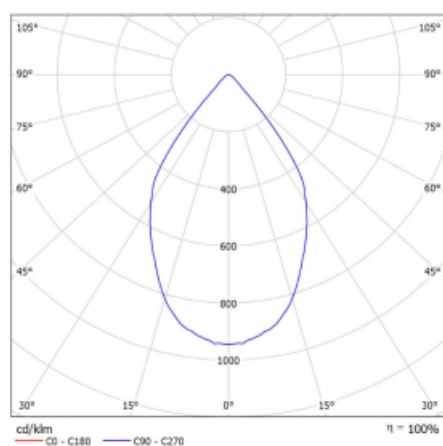

Svítidlo

Rofo

250S-KOCW-30GDE/930, W

Technický výkres

Křivka

Typ montáže	Vestavné
Typ vyzařování	Přímé
Tvar svítidla	Lineární
Barva svítidla	Bílá
Materiál	Hliník
Životnost	L80/B20 50 000 hodin
Záruka	5 let
Popis svítidla	Svítidlo vestavné
Popis zboží	strop Knauf; konektor Adels

Rozměry	600 mm × 100 mm × 62 mm
Světelný zdroj	LED MODUL

Druh optiky	Reflektor
Světelný tok*	1200 lm
Teplota chromatičnosti	3000 K teplá bílá
Měrný výkon	88 lm/W
MacAdam zdroje	3
Index podání barev	90
Vyzařovací úhel	68°