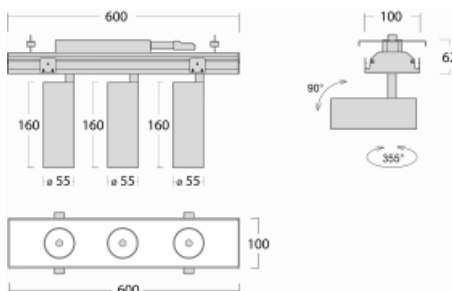

Svítidlo

Rofo

250S-KOCW-30GDE/930, W

Technický výkres

Křivka

Typ montáže	Vestavné
Typ vyzařování	Přímé
Tvar svítidla	Lineární
Barva svítidla	Bílá
Materiál	Hliník
Životnost	L80/B20 50 000 hodin
Záruka	5 let
Popis svítidla	Svítidlo vestavné
Popis zboží	strop Knauf; konektor Adels

Rozměry	600 mm × 100 mm × 62 mm
Světelný zdroj	LED MODUL

Druh optiky	Reflektor
Světelný tok*	1200 lm
Teplota chromatičnosti	3000 K teplá bílá
Měrný výkon	88 lm/W
MacAdam zdroje	3
Index podání barev	90
Vyzařovací úhel	68°