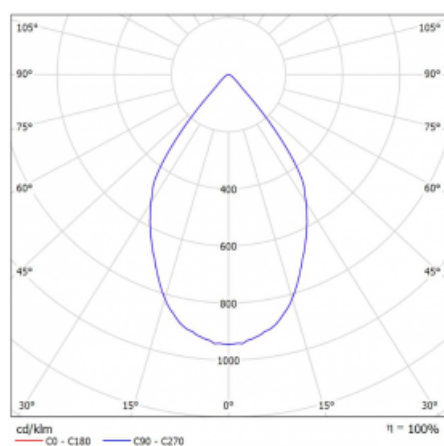

Svítidlo

Rofo

250S-KOCW-30GDD/940, W

Technický výkres

Křivka

Typ montáže	Vestavné
Typ vyzařování	Přímé
Tvar svítidla	Lineární
Barva svítidla	Bílá
Materiál	Hliník
Životnost	L80/B20 50 000 hodin
Záruka	60 měsíců
Popis svítidla	Svítidlo vestavné
Popis zboží	strop Knauf; konektor Adels

Rozměry	600 mm × 100 mm × 62 mm
Světelný zdroj	LED MODUL

Druh optiky	Reflektor
Světelný tok*	1250 lm ± 10 %
Teplota chromatičnosti	4000 K studená bílá
Měrný výkon	92 lm/W
MacAdam zdroje	3
Index podání barev	90
Vyzařovací úhel	68°