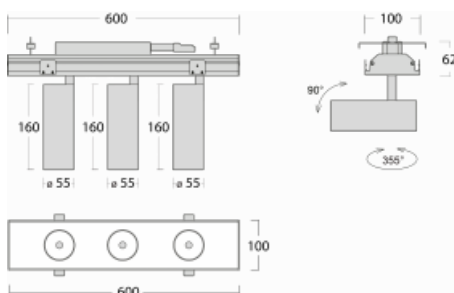

Svítidlo

Rofo

250S-KOCW-30GDD/940, W

Technický výkres

Křivka

Typ montáže	Vestavné
Typ vyzařování	Přímé
Tvar svítidla	Lineární
Barva svítidla	Bílá
Materiál	Hliník
Životnost	L80/B20 50 000 hodin
Záruka	5 let
Popis svítidla	Svítidlo vestavné
Popis zboží	strop Knauf; konektor Adels

Rozměry	600 mm × 100 mm × 62 mm
Světelný zdroj	LED MODUL

Druh optiky	Reflektor
Světelný tok*	1250 lm
Teplota chromatičnosti	4000 K studená bílá
Měrný výkon	92 lm/W
MacAdam zdroje	3
Index podání barev	90
Vyzařovací úhel	68°