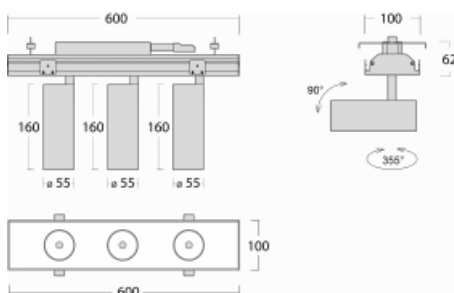

Svítidlo

Rofo

250S-KOCW-30GDD/940, W

Technický výkres

Křivka

Typ montáže	Vestavné
Typ vyzařování	Přímé
Tvar svítidla	Lineární
Barva svítidla	Bílá
Materiál	Hliník
Životnost	L80/B20 50 000 hodin
Záruka	60 měsíců
Popis svítidla	Svítidlo vestavné
Popis zboží	strop Knauf; konektor Adels

Rozměry	600 mm × 100 mm × 62 mm
Světelný zdroj	LED MODUL

Druh optiky	Reflektor
Světelný tok*	1250 lm ± 10 %
Teplota chromatičnosti	4000 K studená bílá
Měrný výkon	92 lm/W
MacAdam zdroje	3
Index podání barev	90
Vyzařovací úhel	68°