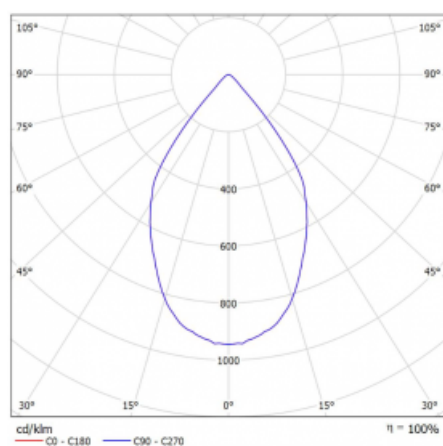

Svítidlo

Rofo

250S-KOCW-30GDD/940, W

Technický výkres

Křivka

Typ montáže	Vestavné
Typ vyzařování	Přímé
Tvar svítidla	Lineární
Barva svítidla	Bílá
Materiál	Hliník
Životnost	L80/B20 50 000 hodin
Záruka	5 let
Popis svítidla	Svítidlo vestavné
Popis zboží	strop Knauf; konektor Adels

Rozměry	600 mm × 100 mm × 62 mm
Světelný zdroj	LED MODUL

Druh optiky	Reflektor
Světelný tok*	1250 lm
Teplota chromatičnosti	4000 K studená bílá
Měrný výkon	92 lm/W
MacAdam zdroje	3
Index podání barev	90
Vyzařovací úhel	68°