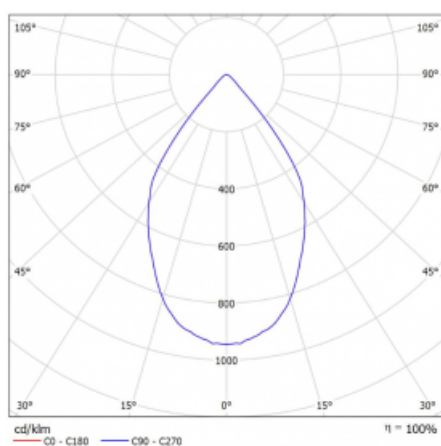

# Rofo

250S-KOCW-30GDD/930, W

**Technický výkres**

**Křivka**

Typ montáže	Vestavné
Typ vyzařování	Přímé
Tvar svítidla	Lineární
Barva svítidla	Bílá
Materiál	Hliník
Životnost	L80/B20 50 000 hodin
Záruka	60 měsíců
Popis svítidla	Svítidlo vestavné
Popis zboží	strop Knauf; konektor Adels

Rozměry	600 mm × 100 mm × 62 mm
Světelný zdroj	LED MODUL

Druh optiky	Reflektor
Světelný tok*	1200 lm ± 10 %
Teplota chromatičnosti	3000 K teplá bílá
Měrný výkon	88 lm/W
MacAdam zdroje	3
Index podání barev	90
Vyzařovací úhel	68°