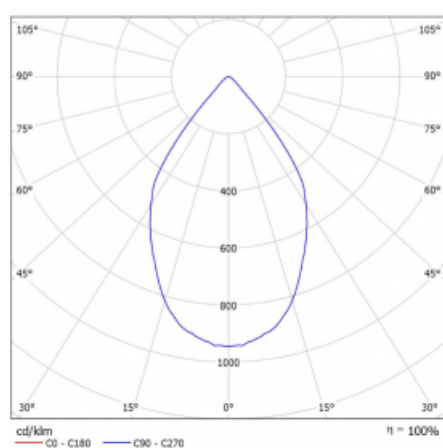

# Rofo

250S-KOCW-30GDD/930, W

**Technický výkres**

**Křivka**

Typ montáže	Vestavné
Typ vyzařování	Přímé
Tvar svítidla	Lineární
Barva svítidla	Bílá
Materiál	Hliník
Životnost	L80/B20 50 000 hodin
Záruka	5 let
Popis svítidla	Svítidlo vestavné
Popis zboží	strop Knauf; konektor Adels

Rozměry	600 mm × 100 mm × 62 mm
Světelný zdroj	LED MODUL

Druh optiky	Reflektor
Světelný tok*	1200 lm
Teplota chromatičnosti	3000 K teplá bílá
Měrný výkon	88 lm/W
MacAdam zdroje	3
Index podání barev	90
Vyzařovací úhel	68°