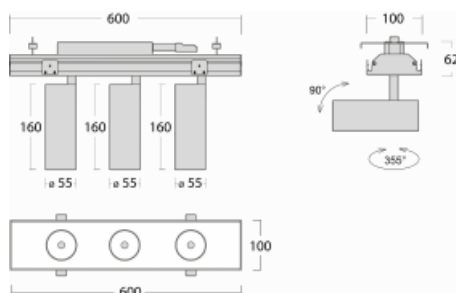

# Rofo

250S-KOCW-30GDD/930, W

**Technický výkres**

**Křivka**

Typ montáže	Vestavné
Typ vyzařování	Přímé
Tvar svítidla	Lineární
Barva svítidla	Bílá
Materiál	Hliník
Životnost	L80/B20 50 000 hodin
Záruka	60 měsíců
Popis svítidla	Svítidlo vestavné
Popis zboží	strop Knauf; konektor Adels

Rozměry	600 mm × 100 mm × 62 mm
Světelný zdroj	LED MODUL

Druh optiky	Reflektor
Světelný tok*	1200 lm ± 10 %
Teplota chromatičnosti	3000 K teplá bílá
Měrný výkon	88 lm/W
MacAdam zdroje	3
Index podání barev	90
Vyzařovací úhel	68°