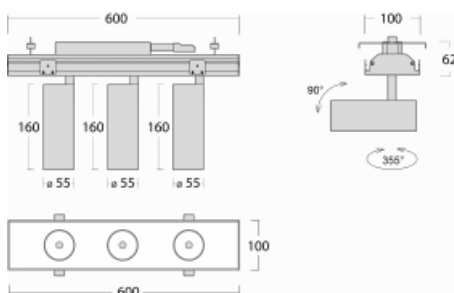

# Rofo

250S-KOCW-30GDD/930, W

**Technický výkres**

**Křivka**

Typ montáže	Vestavné
Typ vyzařování	Přímé
Tvar svítidla	Lineární
Barva svítidla	Bílá
Materiál	Hliník
Životnost	L80/B20 50 000 hodin
Záruka	5 let
Popis svítidla	Svítidlo vestavné
Popis zboží	strop Knauf; konektor Adels

Rozměry	600 mm × 100 mm × 62 mm
Světelný zdroj	LED MODUL

Druh optiky	Reflektor
Světelný tok*	1200 lm
Teplota chromatičnosti	3000 K teplá bílá
Měrný výkon	88 lm/W
MacAdam zdroje	3
Index podání barev	90
Vyzařovací úhel	68°