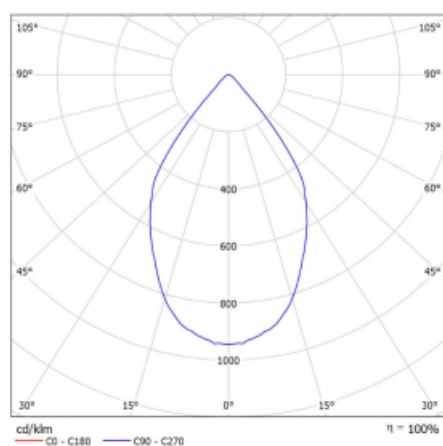

Svítidlo

Rofo

250S-KOCW-20GGE/930, W

Technický výkres

Křivka

Typ montáže	Vestavné
Typ vyzařování	Přímé
Tvar svítidla	Lineární
Barva svítidla	Bílá
Materiál	Hliník
Životnost	L80/B20 50 000 hodin
Záruka	5 let
Popis svítidla	Svítidlo vestavné
Popis zboží	strop Knauf; konektor Adels

Rozměry	600 mm × 100 mm × 62 mm
Světelný zdroj	LED MODUL

Druh optiky	Reflektor
Světelný tok*	1650 lm
Teplota chromatičnosti	3000 K teplá bílá
Měrný výkon	83 lm/W
MacAdam zdroje	3
Index podání barev	90
Vyzařovací úhel	68°