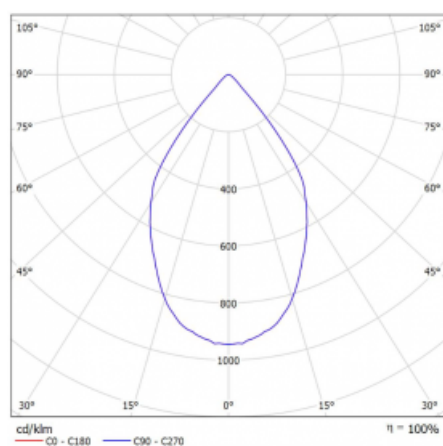

Svítidlo

Rofo

250S-KOCW-20GGE/930, W

Technický výkres

Křivka

Typ montáže	Vestavné
Typ vyzařování	Přímé
Tvar svítidla	Lineární
Barva svítidla	Bílá
Materiál	Hliník
Životnost	L80/B20 50 000 hodin
Záruka	60 měsíců
Popis svítidla	Svítidlo vestavné
Popis zboží	strop Knauf; konektor Adels
Rozměry	600 mm × 100 mm × 62 mm
Světelný zdroj	LED MODUL
Druh optiky	Reflektor
Světelný tok*	1650 lm ± 10 %
Teplota chromatičnosti	3000 K teplá bílá
Měrný výkon	83 lm/W
MacAdam zdroje	3
Index podání barev	90
Vyzařovací úhel	68°
Příkon svítidla	40 W ± 10 %
Zapojení svítidla	Předřadník nestmívatelný
Elektrické napětí	220-240V
Frekvence	50/60Hz