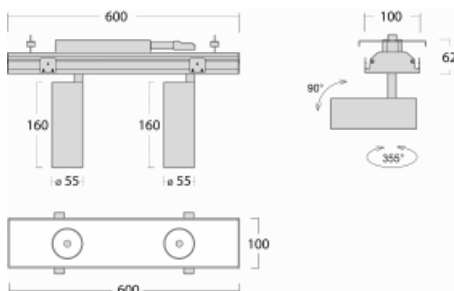

Svítidlo

Rofo

250S-KOCW-20GGE/930, W

Technický výkres

Křivka

Typ montáže	Vestavné
Typ vyzařování	Přímé
Tvar svítidla	Lineární
Barva svítidla	Bílá
Materiál	Hliník
Životnost	L80/B20 50 000 hodin
Záruka	60 měsíců
Popis svítidla	Svítidlo vestavné
Popis zboží	strop Knauf; konektor Adels
Rozměry	600 mm × 100 mm × 62 mm
Světelný zdroj	LED MODUL
Druh optiky	Reflektor
Světelný tok*	1650 lm ± 10 %
Teplota chromatičnosti	3000 K teplá bílá
Měrný výkon	83 lm/W
MacAdam zdroje	3
Index podání barev	90
Vyzařovací úhel	68°
Příkon svítidla	40 W ± 10 %
Zapojení svítidla	Předřadník nestmívatelný
Elektrické napětí	220-240V
Frekvence	50/60Hz