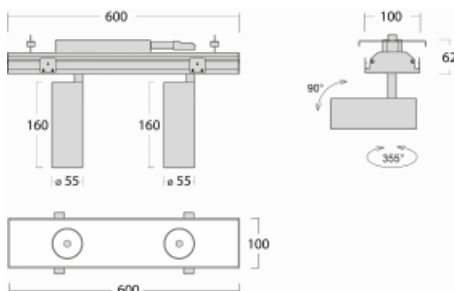

Svítidlo

Rofo

250S-KOCW-20GGE/930, W

Technický výkres

Křivka

Typ montáže	Vestavné
Typ vyzařování	Přímé
Tvar svítidla	Lineární
Barva svítidla	Bílá
Materiál	Hliník
Životnost	L80/B20 50 000 hodin
Záruka	5 let
Popis svítidla	Svítidlo vestavné
Popis zboží	strop Knauf; konektor Adels

Rozměry	600 mm × 100 mm × 62 mm
Světelný zdroj	LED MODUL

Druh optiky	Reflektor
Světelný tok*	1650 lm
Teplota chromatičnosti	3000 K teplá bílá
Měrný výkon	83 lm/W
MacAdam zdroje	3
Index podání barev	90
Vyzařovací úhel	68°