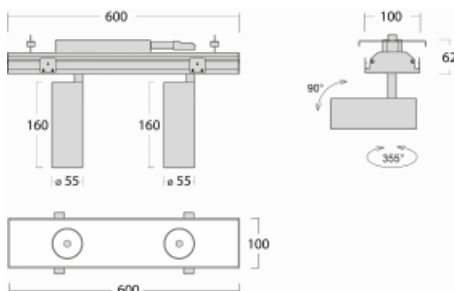

Svítidlo

Rofo

250S-KOCW-20GGD/930, W

Technický výkres

Křivka

Typ montáže	Vestavné
Typ vyzařování	Přímé
Tvar svítidla	Lineární
Barva svítidla	Bílá
Materiál	Hliník
Životnost	L80/B20 50 000 hodin
Záruka	5 let
Popis svítidla	Svítidlo vestavné
Popis zboží	strop Knauf; konektor Adels

Rozměry	600 mm × 100 mm × 62 mm
Světelný zdroj	LED MODUL

Druh optiky	Reflektor
Světelný tok*	1650 lm
Teplota chromatičnosti	3000 K teplá bílá
Měrný výkon	83 lm/W
MacAdam zdroje	3
Index podání barev	90
Vyzařovací úhel	68°