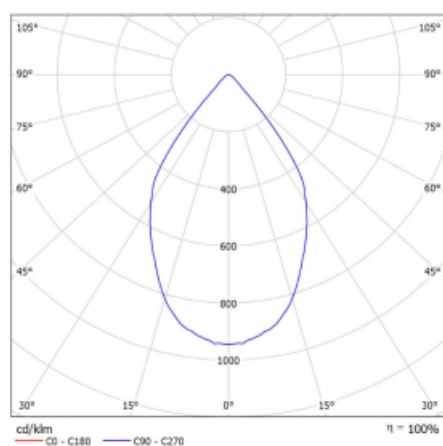

Svítidlo

Rofo

250S-KOCW-20GGD/930, W

Technický výkres

Křivka

Typ montáže	Vestavné
Typ vyzařování	Přímé
Tvar svítidla	Lineární
Barva svítidla	Bílá
Materiál	Hliník
Životnost	L80/B20 50 000 hodin
Záruka	5 let
Popis svítidla	Svítidlo vestavné
Popis zboží	strop Knauf; konektor Adels

Rozměry	600 mm × 100 mm × 62 mm
Světelný zdroj	LED MODUL

Druh optiky	Reflektor
Světelný tok*	1650 lm
Teplota chromatičnosti	3000 K teplá bílá
Měrný výkon	83 lm/W
MacAdam zdroje	3
Index podání barev	90
Vyzařovací úhel	68°