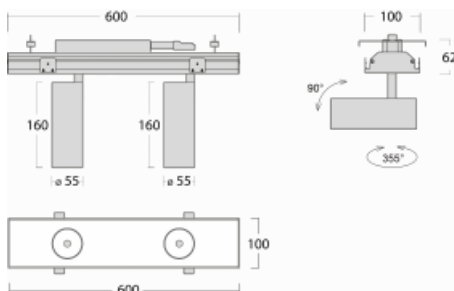

Svítidlo

Rofo

250S-KOCW-20GDE/940, W

Technický výkres

Křivka

Typ montáže	Vestavné
Typ vyzařování	Přímé
Tvar svítidla	Lineární
Barva svítidla	Bílá
Materiál	Hliník
Životnost	L80/B20 50 000 hodin
Záruka	5 let
Popis svítidla	Svítidlo vestavné
Popis zboží	strop Knauf; konektor Adels

Rozměry	600 mm × 100 mm × 62 mm
Světelný zdroj	LED MODUL

Druh optiky	Reflektor
Světelný tok*	1250 lm
Teplota chromatičnosti	4000 K studená bílá
Měrný výkon	92 lm/W
MacAdam zdroje	3
Index podání barev	90
Vyzařovací úhel	68°