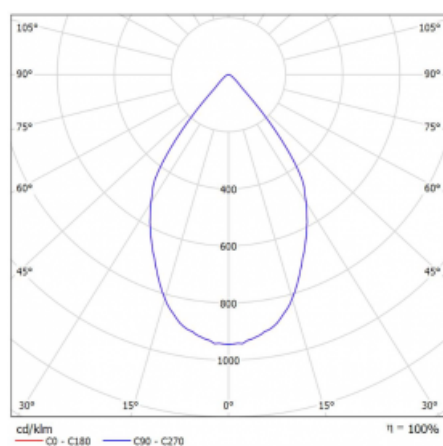

Svítidlo

Rofo

250S-KOCW-20GDE/940, W

Technický výkres

Křivka

Typ montáže	Vestavné
Typ vyzařování	Přímé
Tvar svítidla	Lineární
Barva svítidla	Bílá
Materiál	Hliník
Životnost	L80/B20 50 000 hodin
Záruka	5 let
Popis svítidla	Svítidlo vestavné
Popis zboží	strop Knauf; konektor Adels

Rozměry	600 mm × 100 mm × 62 mm
Světelný zdroj	LED MODUL

Druh optiky	Reflektor
Světelný tok*	1250 lm
Teplota chromatičnosti	4000 K studená bílá
Měrný výkon	92 lm/W
MacAdam zdroje	3
Index podání barev	90
Vyzařovací úhel	68°