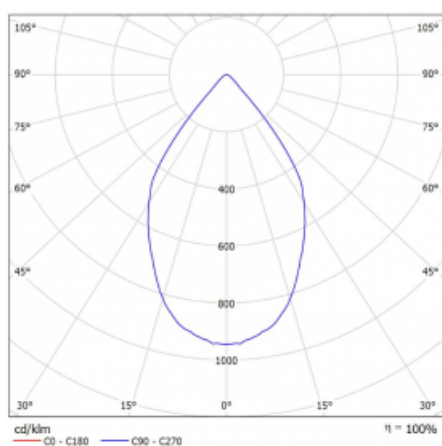

Svítidlo

Rofo

250S-KOCW-20GDE/930, W

Technický výkres

Křivka

Typ montáže	Vestavné
Typ vyzařování	Přímé
Tvar svítidla	Lineární
Barva svítidla	Bílá
Materiál	Hliník
Životnost	L80/B20 50 000 hodin
Záruka	60 měsíců
Popis svítidla	Svítidlo vestavné
Popis zboží	strop Knauf; konektor Adels

Rozměry	600 mm × 100 mm × 62 mm
Světelný zdroj	LED MODUL

Druh optiky	Reflektor
Světelný tok*	1200 lm ± 10 %
Teplota chromatičnosti	3000 K teplá bílá
Měrný výkon	88 lm/W
MacAdam zdroje	3
Index podání barev	90
Vyzařovací úhel	68°