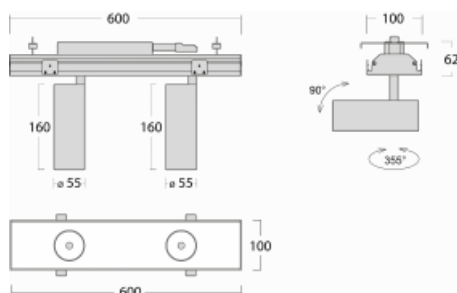

Svítidlo

Rofo

250S-KOCW-20GDE/930, W

Technický výkres

Křivka

Typ montáže	Vestavné
Typ vyzařování	Přímé
Tvar svítidla	Lineární
Barva svítidla	Bílá
Materiál	Hliník
Životnost	L80/B20 50 000 hodin
Záruka	60 měsíců
Popis svítidla	Svítidlo vestavné
Popis zboží	strop Knauf; konektor Adels

Rozměry	600 mm × 100 mm × 62 mm
Světelný zdroj	LED MODUL

Druh optiky	Reflektor
Světelný tok*	1200 lm ± 10 %
Teplota chromatičnosti	3000 K teplá bílá
Měrný výkon	88 lm/W
MacAdam zdroje	3
Index podání barev	90
Vyzařovací úhel	68°