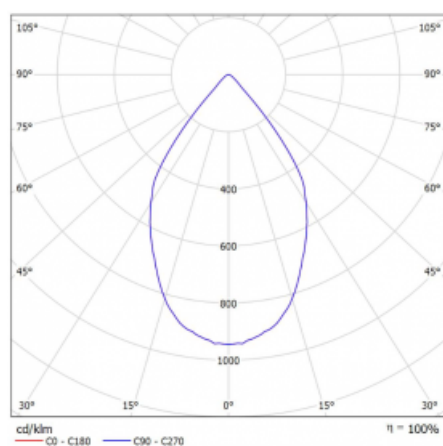

Svítidlo

Rofo

250S-K0CW-20GDD/940, W

Technický výkres

Křivka

Typ montáže	Vestavné
Typ vyzařování	Přímé
Tvar svítidla	Lineární
Barva svítidla	Bílá
Materiál	Hliník
Životnost	L80/B20 50 000 hodin
Záruka	5 let
Popis svítidla	Svítidlo vestavné
Popis zboží	strop Knauf; konektor Adels

Rozměry	600 mm × 100 mm × 62 mm
Světelný zdroj	LED MODUL

Druh optiky	Reflektor
Světelný tok*	1250 lm
Teplota chromatičnosti	4000 K studená bílá
Měrný výkon	92 lm/W

MacAdam zdroje	3
Index podání barev	90
Vyzařovací úhel	68°