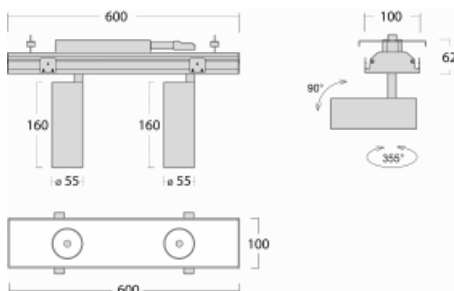

Svítidlo

Rofo

250S-K0CW-20GDD/940, W

Technický výkres

Křivka

Typ montáže	Vestavné
Typ vyzařování	Přímé
Tvar svítidla	Lineární
Barva svítidla	Bílá
Materiál	Hliník
Životnost	L80/B20 50 000 hodin
Záruka	5 let
Popis svítidla	Svítidlo vestavné
Popis zboží	strop Knauf; konektor Adels

Rozměry	600 mm × 100 mm × 62 mm
Světelný zdroj	LED MODUL

Druh optiky	Reflektor
Světelný tok*	1250 lm
Teplota chromatičnosti	4000 K studená bílá
Měrný výkon	92 lm/W

MacAdam zdroje	3
Index podání barev	90
Vyzařovací úhel	68°