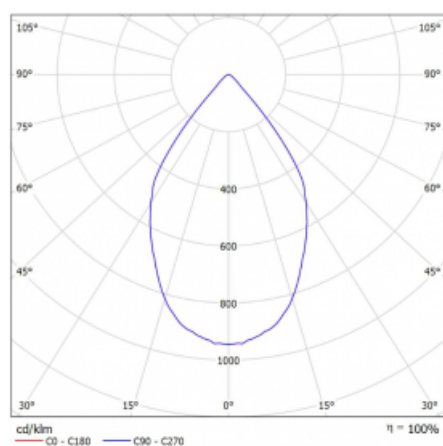

Svítidlo

Rofo

250S-KOCW-20GDD/930, W

Technický výkres

Křivka

Typ montáže	Vestavné
Typ vyzařování	Přímé
Tvar svítidla	Lineární
Barva svítidla	Bílá
Materiál	Hliník
Životnost	L80/B20 50 000 hodin
Záruka	60 měsíců
Popis svítidla	Svítidlo vestavné
Popis zboží	strop Knauf; konektor Adels

Rozměry	600 mm × 100 mm × 62 mm
Světelný zdroj	LED MODUL

Druh optiky	Reflektor
Světelný tok*	1200 lm ± 10 %
Teplota chromatičnosti	3000 K teplá bílá
Měrný výkon	88 lm/W
MacAdam zdroje	3
Index podání barev	90
Vyzařovací úhel	68°