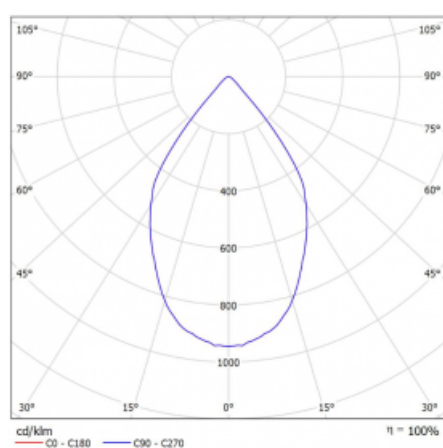

Svítidlo

Rofo

250S-KOCW-20GDD/930, W

Technický výkres

Křivka

Typ montáže	Vestavné
Typ vyzařování	Přímé
Tvar svítidla	Lineární
Barva svítidla	Bílá
Materiál	Hliník
Životnost	L80/B20 50 000 hodin
Záruka	5 let
Popis svítidla	Svítidlo vestavné
Popis zboží	strop Knauf; konektor Adels

Rozměry	600 mm × 100 mm × 62 mm
Světelný zdroj	LED MODUL

Druh optiky	Reflektor
Světelný tok*	1200 lm
Teplota chromatičnosti	3000 K teplá bílá
Měrný výkon	88 lm/W
MacAdam zdroje	3
Index podání barev	90
Vyzařovací úhel	68°