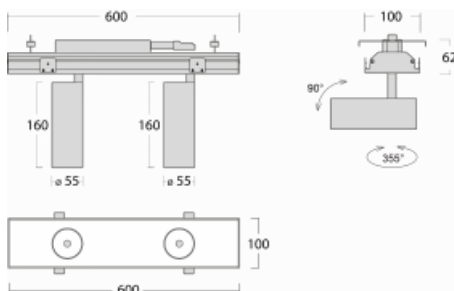

Svítidlo

Rofo

250S-KOCW-20GDD/930, W

Technický výkres

Křivka

Typ montáže	Vestavné
Typ vyzařování	Přímé
Tvar svítidla	Lineární
Barva svítidla	Bílá
Materiál	Hliník
Životnost	L80/B20 50 000 hodin
Záruka	60 měsíců
Popis svítidla	Svítidlo vestavné
Popis zboží	strop Knauf; konektor Adels

Rozměry	600 mm × 100 mm × 62 mm
Světelný zdroj	LED MODUL

Druh optiky	Reflektor
Světelný tok*	1200 lm ± 10 %
Teplota chromatičnosti	3000 K teplá bílá
Měrný výkon	88 lm/W
MacAdam zdroje	3
Index podání barev	90
Vyzařovací úhel	68°