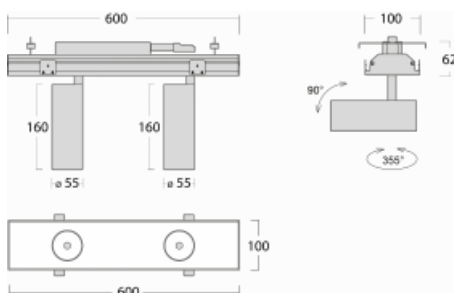

Svítidlo

Rofo

250S-KOCW-20GDD/930, W

Technický výkres

Křivka

Typ montáže	Vestavné
Typ vyzařování	Přímé
Tvar svítidla	Lineární
Barva svítidla	Bílá
Materiál	Hliník
Životnost	L80/B20 50 000 hodin
Záruka	5 let
Popis svítidla	Svítidlo vestavné
Popis zboží	strop Knauf; konektor Adels

Rozměry	600 mm × 100 mm × 62 mm
Světelný zdroj	LED MODUL

Druh optiky	Reflektor
Světelný tok*	1200 lm
Teplota chromatičnosti	3000 K teplá bílá
Měrný výkon	88 lm/W
MacAdam zdroje	3
Index podání barev	90
Vyzařovací úhel	68°