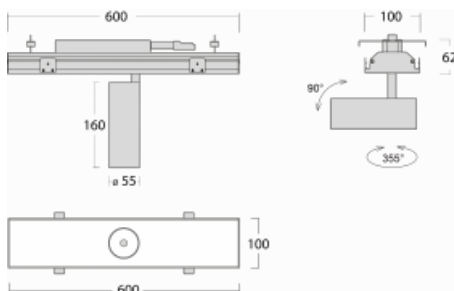

Svítidlo

Rofo

250S-KOCW-10GGE/940, W

Technický výkres

Křivka

Typ montáže	Vestavné
Typ vyzařování	Přímé
Tvar svítidla	Lineární
Barva svítidla	Bílá
Materiál	Hliník
Životnost	L80/B20 50 000 hodin
Záruka	60 měsíců
Popis svítidla	Svítidlo vestavné
Popis zboží	strop Knauf; konektor Adels
Rozměry	600 mm × 100 mm × 62 mm
Světelný zdroj	LED MODUL
Druh optiky	Reflektor
Světelný tok*	1750 lm ± 10 %
Teplota chromatičnosti	4000 K studená bílá
Měrný výkon	88 lm/W
MacAdam zdroje	3
Index podání barev	90
Vyzařovací úhel	68°
Příkon svítidla	20 W ± 10 %
Zapojení svítidla	Předřadník nestmívatelný
Elektrické napětí	220-240V
Frekvence	50/60Hz