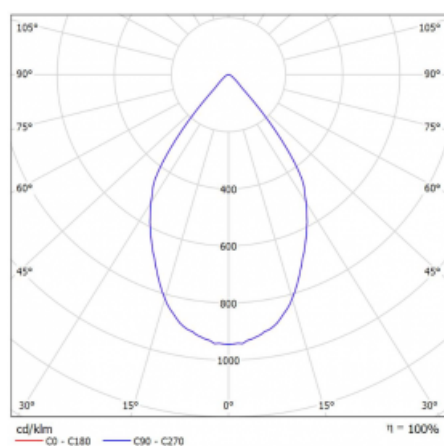

Svítidlo

Rofo

250S-KOCW-10GGE/940, W

Technický výkres

Křivka

Typ montáže	Vestavné
Typ vyzařování	Přímé
Tvar svítidla	Lineární
Barva svítidla	Bílá
Materiál	Hliník
Životnost	L80/B20 50 000 hodin
Záruka	5 let
Popis svítidla	Svítidlo vestavné
Popis zboží	strop Knauf; konektor Adels
Rozměry	600 mm × 100 mm × 62 mm
Světelný zdroj	LED MODUL
Druh optiky	Reflektor
Světelný tok*	1750 lm
Teplota chromatičnosti	4000 K studená bílá
Měrný výkon	88 lm/W
MacAdam zdroje	3
Index podání barev	90
Vyzařovací úhel	68°
Příkon svítidla*	20 W
Zapojení svítidla	ON/OFF
Elektrické napětí	220-240V
Frekvence	50/60Hz