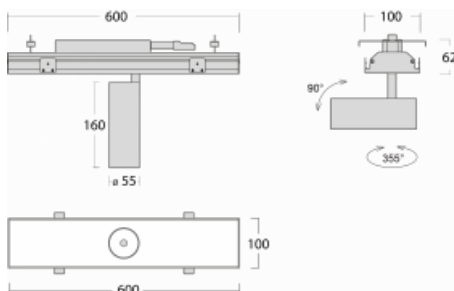

Svítidlo

Rofo

250S-KOCW-10GGE/940, W

Technický výkres

Křivka

Typ montáže	Vestavné
Typ vyzařování	Přímé
Tvar svítidla	Lineární
Barva svítidla	Bílá
Materiál	Hliník
Životnost	L80/B20 50 000 hodin
Záruka	5 let
Popis svítidla	Svítidlo vestavné
Popis zboží	strop Knauf; konektor Adels
Rozměry	600 mm × 100 mm × 62 mm
Světelný zdroj	LED MODUL
Druh optiky	Reflektor
Světelný tok*	1750 lm
Teplota chromatičnosti	4000 K studená bílá
Měrný výkon	88 lm/W
MacAdam zdroje	3
Index podání barev	90
Vyzařovací úhel	68°
Příkon svítidla*	20 W
Zapojení svítidla	ON/OFF
Elektrické napětí	220-240V
Frekvence	50/60Hz