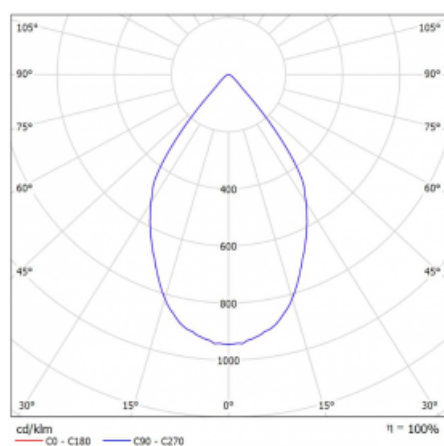

Svítidlo

Rofo

250S-KOCW-10GGE/940, W

Technický výkres

Křivka

Typ montáže	Vestavné
Typ vyzařování	Přímé
Tvar svítidla	Lineární
Barva svítidla	Bílá
Materiál	Hliník
Životnost	L80/B20 50 000 hodin
Záruka	60 měsíců
Popis svítidla	Svítidlo vestavné
Popis zboží	strop Knauf; konektor Adels
Rozměry	600 mm × 100 mm × 62 mm
Světelný zdroj	LED MODUL
Druh optiky	Reflektor
Světelný tok*	1750 lm ± 10 %
Teplota chromatičnosti	4000 K studená bílá
Měrný výkon	88 lm/W
MacAdam zdroje	3
Index podání barev	90
Vyzařovací úhel	68°
Příkon svítidla	20 W ± 10 %
Zapojení svítidla	Předřadník nestmívatelný
Elektrické napětí	220-240V
Frekvence	50/60Hz