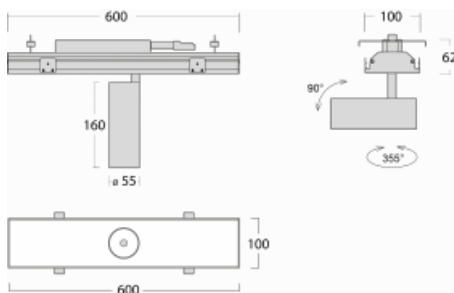

Svítidlo

Rofo

250S-KOCW-10GGE/930, W

Technický výkres

Křivka

Typ montáže	Vestavné
Typ vyzařování	Přímé
Tvar svítidla	Lineární
Barva svítidla	Bílá
Materiál	Hliník
Životnost	L80/B20 50 000 hodin
Záruka	60 měsíců
Popis svítidla	Svítidlo vestavné
Popis zboží	strop Knauf; konektor Adels
Rozměry	600 mm × 100 mm × 62 mm
Světelný zdroj	LED MODUL
Druh optiky	Reflektor
Světelný tok*	1650 lm ± 10 %
Teplota chromatičnosti	3000 K teplá bílá
Měrný výkon	83 lm/W
MacAdam zdroje	3
Index podání barev	90
Vyzařovací úhel	68°
Příkon svítidla	20 W ± 10 %
Zapojení svítidla	Předřadník nestmívatelný
Elektrické napětí	220-240V
Frekvence	50/60Hz