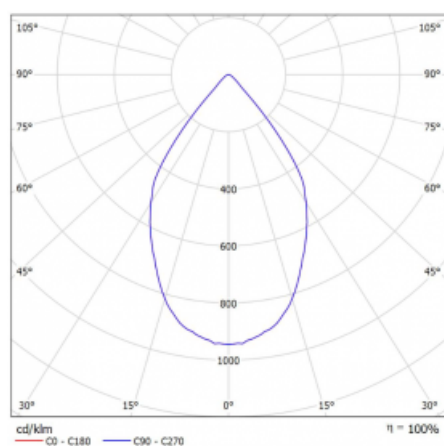

Svítidlo

Rofo

250S-KOCW-10GGE/930, W

Technický výkres

Křivka

Typ montáže	Vestavné
Typ vyzařování	Přímé
Tvar svítidla	Lineární
Barva svítidla	Bílá
Materiál	Hliník
Životnost	L80/B20 50 000 hodin
Záruka	5 let
Popis svítidla	Svítidlo vestavné
Popis zboží	strop Knauf; konektor Adels
Rozměry	600 mm × 100 mm × 62 mm
Světelný zdroj	LED MODUL
Druh optiky	Reflektor
Světelný tok*	1650 lm
Teplota chromatičnosti	3000 K teplá bílá
Měrný výkon	83 lm/W
MacAdam zdroje	3
Index podání barev	90
Vyzařovací úhel	68°
Příkon svítidla*	20 W
Zapojení svítidla	ON/OFF
Elektrické napětí	220-240V
Frekvence	50/60Hz