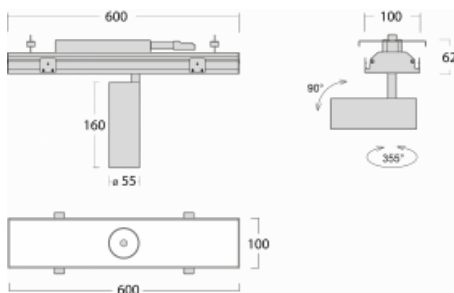

Svítidlo

Rofo

250S-KOCW-10GGE/930, W

Technický výkres

Křivka

Typ montáže	Vestavné
Typ vyzařování	Přímé
Tvar svítidla	Lineární
Barva svítidla	Bílá
Materiál	Hliník
Životnost	L80/B20 50 000 hodin
Záruka	5 let
Popis svítidla	Svítidlo vestavné
Popis zboží	strop Knauf; konektor Adels
Rozměry	600 mm × 100 mm × 62 mm
Světelný zdroj	LED MODUL
Druh optiky	Reflektor
Světelný tok*	1650 lm
Teplota chromatičnosti	3000 K teplá bílá
Měrný výkon	83 lm/W
MacAdam zdroje	3
Index podání barev	90
Vyzařovací úhel	68°
Příkon svítidla*	20 W
Zapojení svítidla	ON/OFF
Elektrické napětí	220-240V
Frekvence	50/60Hz