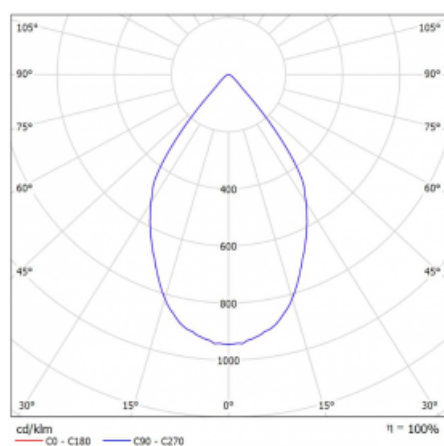

Svítidlo

Rofo

250S-KOCW-10GGE/930, W

Technický výkres

Křivka

Typ montáže	Vestavné
Typ vyzařování	Přímé
Tvar svítidla	Lineární
Barva svítidla	Bílá
Materiál	Hliník
Životnost	L80/B20 50 000 hodin
Záruka	60 měsíců
Popis svítidla	Svítidlo vestavné
Popis zboží	strop Knauf; konektor Adels
Rozměry	600 mm × 100 mm × 62 mm
Světelný zdroj	LED MODUL
Druh optiky	Reflektor
Světelný tok*	1650 lm ± 10 %
Teplota chromatičnosti	3000 K teplá bílá
Měrný výkon	83 lm/W
MacAdam zdroje	3
Index podání barev	90
Vyzařovací úhel	68°
Příkon svítidla	20 W ± 10 %
Zapojení svítidla	Předřadník nestmívatelný
Elektrické napětí	220-240V
Frekvence	50/60Hz