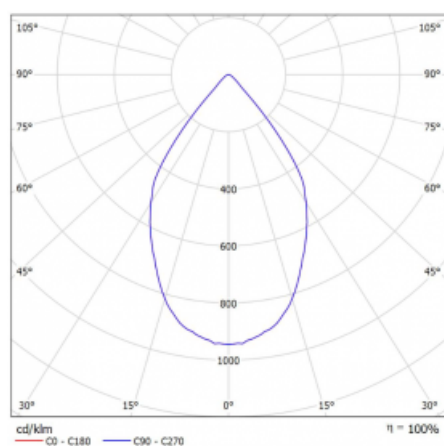

# Rofo

250S-KOCW-10GGD/940, W

**Technický výkres**

**Křivka**

Typ montáže	Vestavné
Typ vyzařování	Přímé
Tvar svítidla	Lineární
Barva svítidla	Bílá
Materiál	Hliník
Životnost	L80/B20 50 000 hodin
Záruka	60 měsíců
Popis svítidla	Svítidlo vestavné
Popis zboží	strop Knauf; konektor Adels

Rozměry	600 mm × 100 mm × 62 mm
Světelný zdroj	LED MODUL

Druh optiky	Reflektor
Světelný tok*	1750 lm ± 10 %
Teplota chromatičnosti	4000 K studená bílá
Měrný výkon	88 lm/W
MacAdam zdroje	3
Index podání barev	90
Vyzařovací úhel	68°