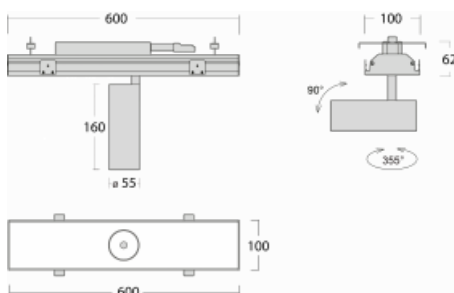

Svítidlo

Rofo

250S-KOCW-10GGD/940, W

Technický výkres

Křivka

Typ montáže	Vestavné
Typ vyzařování	Přímé
Tvar svítidla	Lineární
Barva svítidla	Bílá
Materiál	Hliník
Životnost	L80/B20 50 000 hodin
Záruka	5 let
Popis svítidla	Svítidlo vestavné
Popis zboží	strop Knauf; konektor Adels
Rozměry	600 mm × 100 mm × 62 mm
Světelný zdroj	LED MODUL
Druh optiky	Reflektor
Světelný tok*	1750 lm
Teplota chromatičnosti	4000 K studená bílá
Měrný výkon	88 lm/W
MacAdam zdroje	3
Index podání barev	90
Vyzařovací úhel	68°
Příkon svítidla*	20 W
Zapojení svítidla	DALI
Elektrické napětí	220-240V
Frekvence	50/60Hz