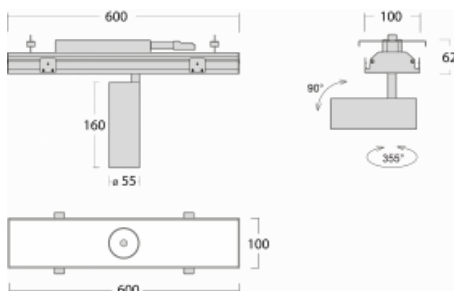

# Rofo

250S-KOCW-10GGD/940, W

**Technický výkres**

**Křivka**

Typ montáže	Vestavné
Typ vyzařování	Přímé
Tvar svítidla	Lineární
Barva svítidla	Bílá
Materiál	Hliník
Životnost	L80/B20 50 000 hodin
Záruka	60 měsíců
Popis svítidla	Svítidlo vestavné
Popis zboží	strop Knauf; konektor Adels

Rozměry	600 mm × 100 mm × 62 mm
Světelný zdroj	LED MODUL

Druh optiky	Reflektor
Světelný tok*	1750 lm ± 10 %
Teplota chromatičnosti	4000 K studená bílá
Měrný výkon	88 lm/W
MacAdam zdroje	3
Index podání barev	90
Vyzařovací úhel	68°