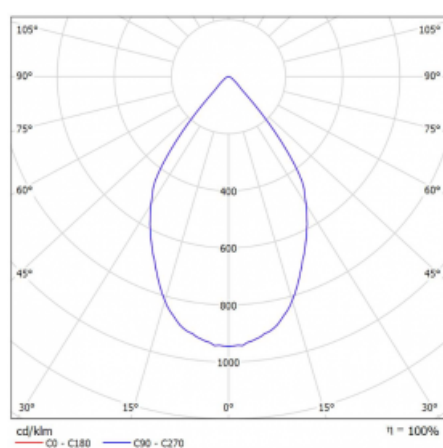

Svítidlo

Rofo

250S-KOCW-10GGD/940, W

Technický výkres

Křivka

Typ montáže	Vestavné
Typ vyzařování	Přímé
Tvar svítidla	Lineární
Barva svítidla	Bílá
Materiál	Hliník
Životnost	L80/B20 50 000 hodin
Záruka	5 let
Popis svítidla	Svítidlo vestavné
Popis zboží	strop Knauf; konektor Adels
Rozměry	600 mm × 100 mm × 62 mm
Světelný zdroj	LED MODUL
Druh optiky	Reflektor
Světelný tok*	1750 lm
Teplota chromatičnosti	4000 K studená bílá
Měrný výkon	88 lm/W
MacAdam zdroje	3
Index podání barev	90
Vyzařovací úhel	68°
Příkon svítidla*	20 W
Zapojení svítidla	DALI
Elektrické napětí	220-240V
Frekvence	50/60Hz