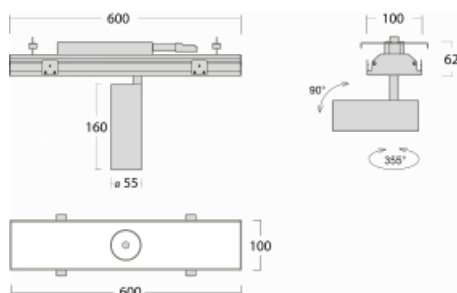

Svítidlo

Rofo

250S-KOCW-10GGD/930, W

Technický výkres

Křivka

Typ montáže	Vestavné
Typ vyzařování	Přímé
Tvar svítidla	Lineární
Barva svítidla	Bílá
Materiál	Hliník
Životnost	L80/B20 50 000 hodin
Záruka	5 let
Popis svítidla	Svítidlo vestavné
Popis zboží	strop Knauf; konektor Adels
Rozměry	600 mm × 100 mm × 62 mm
Světelný zdroj	LED MODUL
Druh optiky	Reflektor
Světelný tok*	1650 lm
Teplota chromatičnosti	3000 K teplá bílá
Měrný výkon	83 lm/W
MacAdam zdroje	3
Index podání barev	90
Vyzařovací úhel	68°
Příkon svítidla*	20 W
Zapojení svítidla	DALI
Elektrické napětí	220-240V
Frekvence	50/60Hz