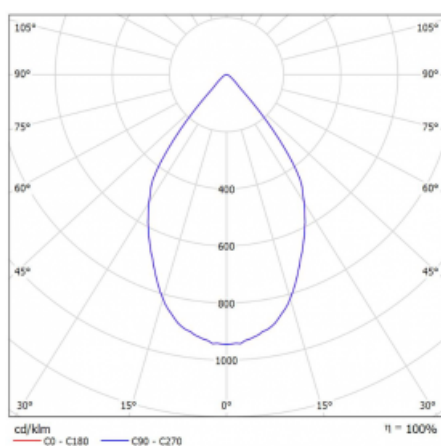

Svítidlo

Rofo

250S-KOCW-10GGD/930, W

Technický výkres

Křivka

Typ montáže	Vestavné
Typ vyzařování	Přímé
Tvar svítidla	Lineární
Barva svítidla	Bílá
Materiál	Hliník
Životnost	L80/B20 50 000 hodin
Záruka	5 let
Popis svítidla	Svítidlo vestavné
Popis zboží	strop Knauf; konektor Adels
Rozměry	600 mm × 100 mm × 62 mm
Světelný zdroj	LED MODUL
Druh optiky	Reflektor
Světelný tok*	1650 lm
Teplota chromatičnosti	3000 K teplá bílá
Měrný výkon	83 lm/W
MacAdam zdroje	3
Index podání barev	90
Vyzařovací úhel	68°
Příkon svítidla*	20 W
Zapojení svítidla	DALI
Elektrické napětí	220-240V
Frekvence	50/60Hz