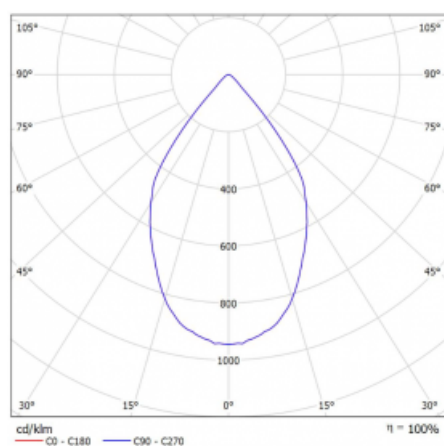

Svítidlo

Rofo

250S-KOCW-10GDE/940, W

Technický výkres

Křivka

Typ montáže	Vestavné
Typ vyzařování	Přímé
Tvar svítidla	Lineární
Barva svítidla	Bílá
Materiál	Hliník
Životnost	L80/B20 50 000 hodin
Záruka	5 let
Popis svítidla	Svítidlo vestavné
Popis zboží	strop Knauf; konektor Adels
Rozměry	600 mm × 100 mm × 62 mm
Světelný zdroj	LED MODUL
Druh optiky	Reflektor
Světelný tok*	1250 lm
Teplota chromatičnosti	4000 K studená bílá
Měrný výkon	92 lm/W
MacAdam zdroje	3
Index podání barev	90
Vyzařovací úhel	68°
Příkon svítidla*	13.6 W
Zapojení svítidla	ON/OFF
Elektrické napětí	220-240V
Frekvence	50/60Hz

IP 20

*±10 %