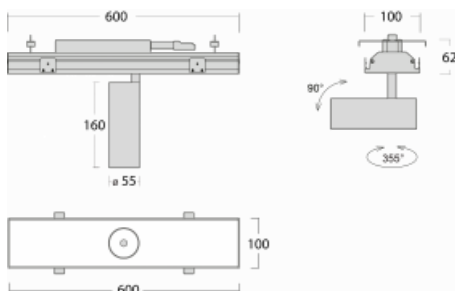

Svítidlo

Rofo

250S-KOCW-10GDE/940, W

Technický výkres

Křivka

Typ montáže	Vestavné
Typ vyzařování	Přímé
Tvar svítidla	Lineární
Barva svítidla	Bílá
Materiál	Hliník
Životnost	L80/B20 50 000 hodin
Záruka	5 let
Popis svítidla	Svítidlo vestavné
Popis zboží	strop Knauf; konektor Adels
Rozměry	600 mm × 100 mm × 62 mm
Světelný zdroj	LED MODUL
Druh optiky	Reflektor
Světelný tok*	1250 lm
Teplota chromatičnosti	4000 K studená bílá
Měrný výkon	92 lm/W
MacAdam zdroje	3
Index podání barev	90
Vyzařovací úhel	68°
Příkon svítidla*	13.6 W
Zapojení svítidla	ON/OFF
Elektrické napětí	220-240V
Frekvence	50/60Hz