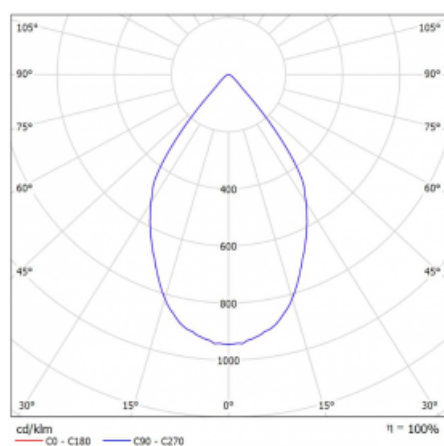

Svítidlo

Rofo

250S-KOCW-10GDE/930, W

Technický výkres

Křivka

Typ montáže	Vestavné
Typ vyzařování	Přímé
Tvar svítidla	Lineární
Barva svítidla	Bílá
Materiál	Hliník
Životnost	L80/B20 50 000 hodin
Záruka	60 měsíců
Popis svítidla	Svítidlo vestavné
Popis zboží	strop Knauf; konektor Adels
Rozměry	600 mm × 100 mm × 62 mm
Světelný zdroj	LED MODUL
Druh optiky	Reflektor
Světelný tok	1200 lm ± 10 %
Teplota chromatičnosti	3000 K teplá bílá
Měrný výkon	88 lm/W
MacAdam zdroje	3
Index podání barev	90
Vyzařovací úhel	68°
Příkon svítidla	13.6 W ± 10 %
Zapojení svítidla	Předřadník nestmívatelný
Elektrické napětí	220-240V
Frekvence	50/60Hz