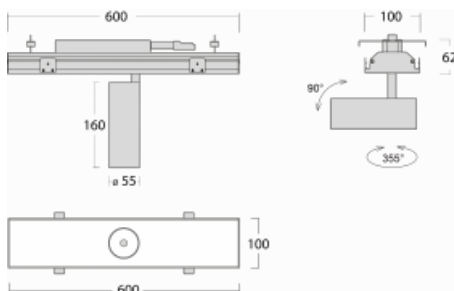

Svítidlo

Rofo

250S-KOCW-10GDE/930, W

Technický výkres

Křivka

Typ montáže	Vestavné
Typ vyzařování	Přímé
Tvar svítidla	Lineární
Barva svítidla	Bílá
Materiál	Hliník
Životnost	L80/B20 50 000 hodin
Záruka	60 měsíců
Popis svítidla	Svítidlo vestavné
Popis zboží	strop Knauf; konektor Adels
Rozměry	600 mm × 100 mm × 62 mm
Světelný zdroj	LED MODUL
Druh optiky	Reflektor
Světelný tok	1200 lm ± 10 %
Teplota chromatičnosti	3000 K teplá bílá
Měrný výkon	88 lm/W
MacAdam zdroje	3
Index podání barev	90
Vyzařovací úhel	68°
Příkon svítidla	13.6 W ± 10 %
Zapojení svítidla	Předřadník nestmívatelný
Elektrické napětí	220-240V
Frekvence	50/60Hz