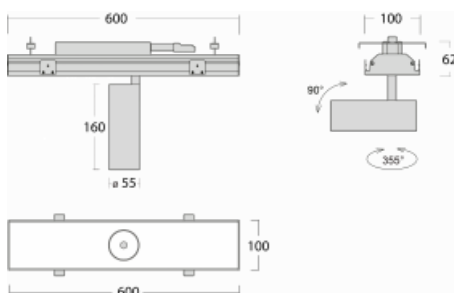

Svítidlo

Rofo

250S-KOCW-10GDD/940, W

Technický výkres

Křivka

Typ montáže	Vestavné
Typ vyzařování	Přímé
Tvar svítidla	Lineární
Barva svítidla	Bílá
Materiál	Hliník
Životnost	L80/B20 50 000 hodin
Záruka	5 let
Popis svítidla	Svítidlo vestavné
Popis zboží	strop Knauf; konektor Adels

Rozměry	600 mm × 100 mm × 62 mm
Světelný zdroj	LED MODUL

Druh optiky	Reflektor
Světelný tok*	1250 lm
Teplota chromatičnosti	4000 K studená bílá
Měrný výkon	92 lm/W
MacAdam zdroje	3
Index podání barev	90
Vyzařovací úhel	68°