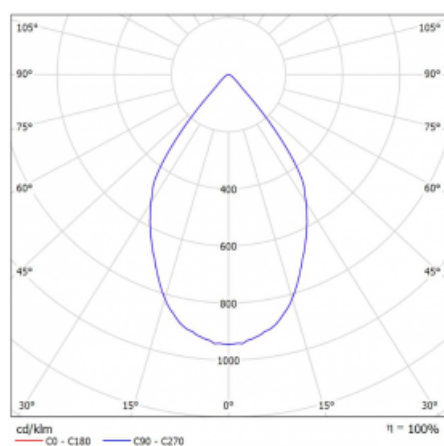

Svítidlo

Rofo

250S-KOCW-10GDD/940, W

Technický výkres

Křivka

Typ montáže	Vestavné
Typ vyzařování	Přímé
Tvar svítidla	Lineární
Barva svítidla	Bílá
Materiál	Hliník
Životnost	L80/B20 50 000 hodin
Záruka	5 let
Popis svítidla	Svítidlo vestavné
Popis zboží	strop Knauf; konektor Adels

Rozměry	600 mm × 100 mm × 62 mm
Světelný zdroj	LED MODUL

Druh optiky	Reflektor
Světelný tok*	1250 lm
Teplota chromatičnosti	4000 K studená bílá
Měrný výkon	92 lm/W
MacAdam zdroje	3
Index podání barev	90
Vyzařovací úhel	68°