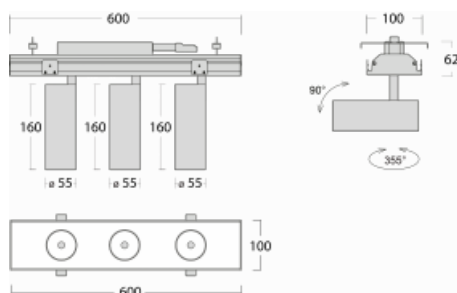

Svítidlo

Rofo

250S-KOCU-30GDE/940, W

Technický výkres

Křivka

Typ montáže	Vestavné
Typ vyzařování	Přímé
Tvar svítidla	Lineární
Barva svítidla	Bílá
Materiál	Hliník
Životnost	L80/B20 50 000 hodin
Záruka	60 měsíců
Popis svítidla	Svítidlo vestavné
Popis zboží	strop Knauf; konektor Adels

Rozměry	600 mm × 100 mm × 62 mm
Světelný zdroj	LED MODUL

Druh optiky	Reflektor
Světelný tok*	1250 lm ± 10 %
Teplota chromatičnosti	4000 K studená bílá
Měrný výkon	92 lm/W
MacAdam zdroje	3
Index podání barev	90
Vyzařovací úhel	27°