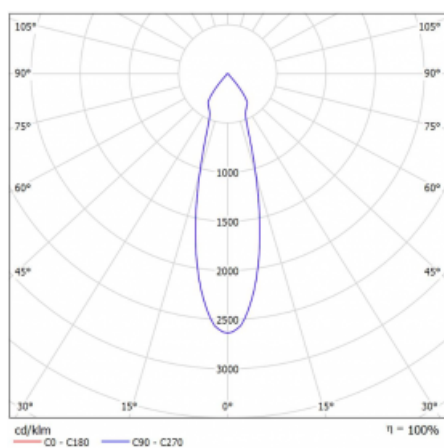

Svítidlo

Rofo

250S-KOCU-30GDE/940, W

Technický výkres

Křivka

Typ montáže	Vestavné
Typ vyzařování	Přímé
Tvar svítidla	Lineární
Barva svítidla	Bílá
Materiál	Hliník
Životnost	L80/B20 50 000 hodin
Záruka	60 měsíců
Popis svítidla	Svítidlo vestavné
Popis zboží	strop Knauf; konektor Adels

Rozměry	600 mm × 100 mm × 62 mm
Světelný zdroj	LED MODUL

Druh optiky	Reflektor
Světelný tok*	1250 lm ± 10 %
Teplota chromatičnosti	4000 K studená bílá
Měrný výkon	92 lm/W
MacAdam zdroje	3
Index podání barev	90
Vyzařovací úhel	27°