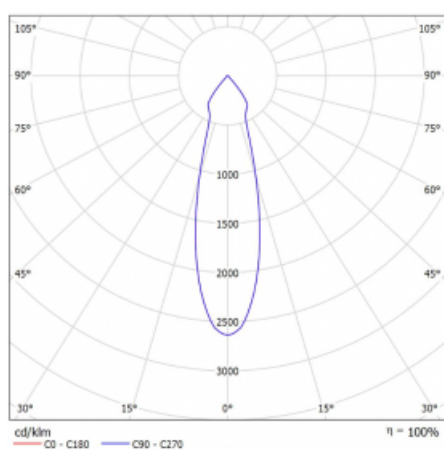

Svítidlo

Rofo

250S-KOCU-30GDE/940, W

Technický výkres

Křivka

Typ montáže	Vestavné
Typ vyzařování	Přímé
Tvar svítidla	Lineární
Barva svítidla	Bílá
Materiál	Hliník
Životnost	L80/B20 50 000 hodin
Záruka	5 let
Popis svítidla	Svítidlo vestavné
Popis zboží	strop Knauf; konektor Adels

Rozměry	600 mm × 100 mm × 62 mm
Světelný zdroj	LED MODUL

Druh optiky	Reflektor
Světelný tok*	1250 lm
Teplota chromatičnosti	4000 K studená bílá
Měrný výkon	92 lm/W
MacAdam zdroje	3
Index podání barev	90
Vyzařovací úhel	27°