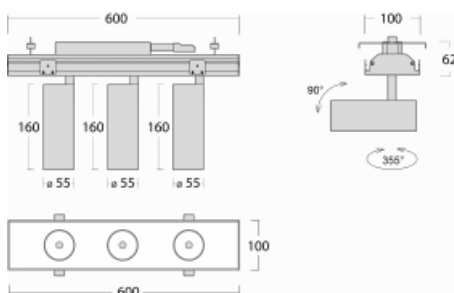

Svítidlo

Rofo

250S-KOCU-30GDE/940, W

Technický výkres

Křivka

Typ montáže	Vestavné
Typ vyzařování	Přímé
Tvar svítidla	Lineární
Barva svítidla	Bílá
Materiál	Hliník
Životnost	L80/B20 50 000 hodin
Záruka	5 let
Popis svítidla	Svítidlo vestavné
Popis zboží	strop Knauf; konektor Adels

Rozměry	600 mm × 100 mm × 62 mm
Světelný zdroj	LED MODUL

Druh optiky	Reflektor
Světelný tok*	1250 lm
Teplota chromatičnosti	4000 K studená bílá
Měrný výkon	92 lm/W
MacAdam zdroje	3
Index podání barev	90
Vyzařovací úhel	27°