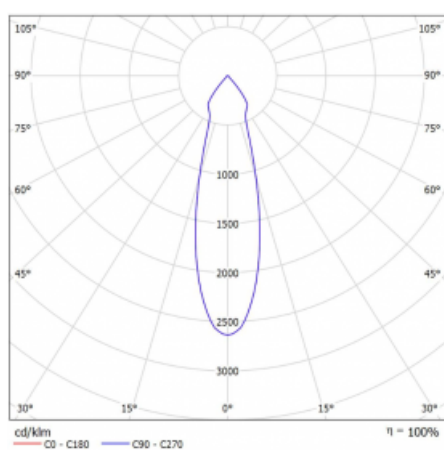

Svítidlo

Rofo

250S-KOCU-30GDE/930, W

Technický výkres

Křivka

Typ montáže	Vestavné
Typ vyzařování	Přímé
Tvar svítidla	Lineární
Barva svítidla	Bílá
Materiál	Hliník
Životnost	L80/B20 50 000 hodin
Záruka	60 měsíců
Popis svítidla	Svítidlo vestavné
Popis zboží	strop Knauf; konektor Adels

Rozměry	600 mm × 100 mm × 62 mm
Světelný zdroj	LED MODUL

Druh optiky	Reflektor
Světelný tok*	1200 lm ± 10 %
Teplota chromatičnosti	3000 K teplá bílá
Měrný výkon	88 lm/W
MacAdam zdroje	3
Index podání barev	90
Vyzařovací úhel	27°