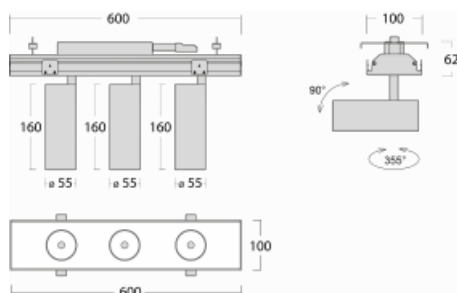

Svítidlo

Rofo

250S-KOCU-30GDE/930, W

Technický výkres

Křivka

Typ montáže	Vestavné
Typ vyzařování	Přímé
Tvar svítidla	Lineární
Barva svítidla	Bílá
Materiál	Hliník
Životnost	L80/B20 50 000 hodin
Záruka	60 měsíců
Popis svítidla	Svítidlo vestavné
Popis zboží	strop Knauf; konektor Adels

Rozměry	600 mm × 100 mm × 62 mm
Světelný zdroj	LED MODUL

Druh optiky	Reflektor
Světelný tok*	1200 lm ± 10 %
Teplota chromatičnosti	3000 K teplá bílá
Měrný výkon	88 lm/W
MacAdam zdroje	3
Index podání barev	90
Vyzařovací úhel	27°