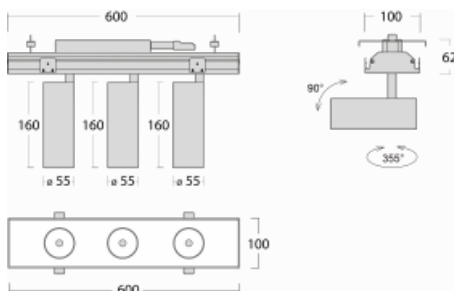

Svítidlo

Rofo

250S-KOCU-30GDE/930, W

Technický výkres

Křivka

Typ montáže	Vestavné
Typ vyzařování	Přímé
Tvar svítidla	Lineární
Barva svítidla	Bílá
Materiál	Hliník
Životnost	L80/B20 50 000 hodin
Záruka	5 let
Popis svítidla	Svítidlo vestavné
Popis zboží	strop Knauf; konektor Adels

Rozměry	600 mm × 100 mm × 62 mm
Světelný zdroj	LED MODUL

Druh optiky	Reflektor
Světelný tok*	1200 lm
Teplota chromatičnosti	3000 K teplá bílá
Měrný výkon	88 lm/W
MacAdam zdroje	3
Index podání barev	90
Vyzařovací úhel	27°