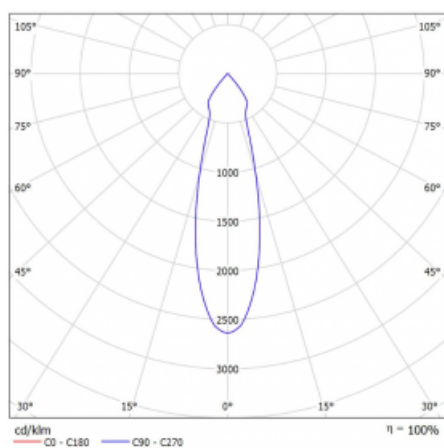

Svítidlo

Rofo

250S-KOCU-30GDE/930, W

Technický výkres

Křivka

Typ montáže	Vestavné
Typ vyzařování	Přímé
Tvar svítidla	Lineární
Barva svítidla	Bílá
Materiál	Hliník
Životnost	L80/B20 50 000 hodin
Záruka	5 let
Popis svítidla	Svítidlo vestavné
Popis zboží	strop Knauf; konektor Adels

Rozměry	600 mm × 100 mm × 62 mm
Světelný zdroj	LED MODUL

Druh optiky	Reflektor
Světelný tok*	1200 lm
Teplota chromatičnosti	3000 K teplá bílá
Měrný výkon	88 lm/W
MacAdam zdroje	3
Index podání barev	90
Vyzařovací úhel	27°