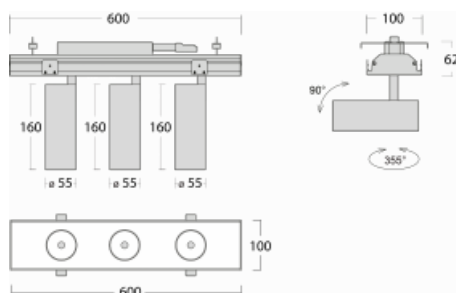

Svítidlo

Rofo

250S-KOCU-30GDD/940, W

Technický výkres

Křivka

Typ montáže	Vestavné
Typ vyzařování	Přímé
Tvar svítidla	Lineární
Barva svítidla	Bílá
Materiál	Hliník
Životnost	L80/B20 50 000 hodin
Záruka	60 měsíců
Popis svítidla	Svítidlo vestavné
Popis zboží	strop Knauf; konektor Adels

Rozměry	600 mm × 100 mm × 62 mm
Světelný zdroj	LED MODUL

Druh optiky	Reflektor
Světelný tok*	1250 lm ± 10 %
Teplota chromatičnosti	4000 K studená bílá
Měrný výkon	92 lm/W
MacAdam zdroje	3
Index podání barev	90
Vyzařovací úhel	27°