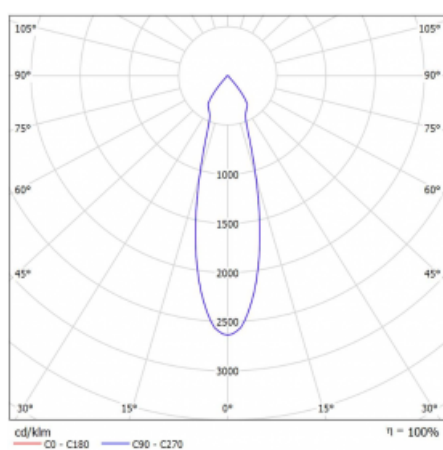

Svítidlo

Rofo

250S-KOCU-30GDD/940, W

Technický výkres

Křivka

Typ montáže	Vestavné
Typ vyzařování	Přímé
Tvar svítidla	Lineární
Barva svítidla	Bílá
Materiál	Hliník
Životnost	L80/B20 50 000 hodin
Záruka	60 měsíců
Popis svítidla	Svítidlo vestavné
Popis zboží	strop Knauf; konektor Adels

Rozměry	600 mm × 100 mm × 62 mm
Světelný zdroj	LED MODUL

Druh optiky	Reflektor
Světelný tok*	1250 lm ± 10 %
Teplota chromatičnosti	4000 K studená bílá
Měrný výkon	92 lm/W
MacAdam zdroje	3
Index podání barev	90
Vyzařovací úhel	27°