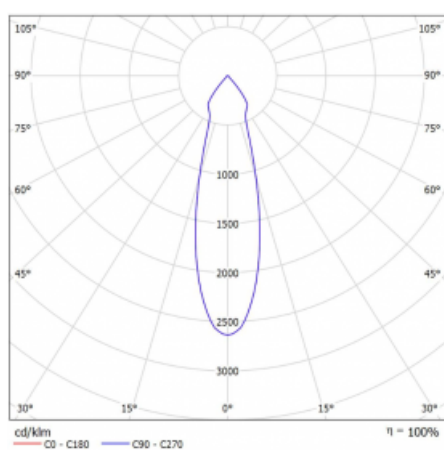

Svítidlo

Rofo

250S-KOCU-30GDD/930, W

Technický výkres

Křivka

Typ montáže	Vestavné
Typ vyzařování	Přímé
Tvar svítidla	Lineární
Barva svítidla	Bílá
Materiál	Hliník
Životnost	L80/B20 50 000 hodin
Záruka	60 měsíců
Popis svítidla	Svítidlo vestavné
Popis zboží	strop Knauf; konektor Adels

Rozměry	600 mm × 100 mm × 62 mm
Světelný zdroj	LED MODUL

Druh optiky	Reflektor
Světelný tok*	1200 lm ± 10 %
Teplota chromatičnosti	3000 K teplá bílá
Měrný výkon	88 lm/W
MacAdam zdroje	3
Index podání barev	90
Vyzařovací úhel	27°