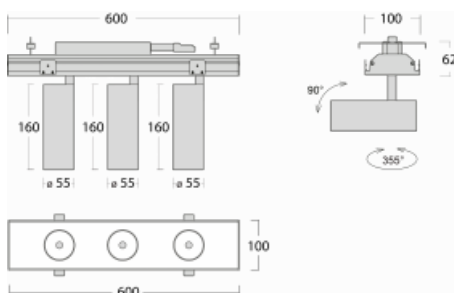

Svítidlo

Rofo

250S-KOCU-30GDD/930, W

Technický výkres

Křivka

Typ montáže	Vestavné
Typ vyzařování	Přímé
Tvar svítidla	Lineární
Barva svítidla	Bílá
Materiál	Hliník
Životnost	L80/B20 50 000 hodin
Záruka	60 měsíců
Popis svítidla	Svítidlo vestavné
Popis zboží	strop Knauf; konektor Adels

Rozměry	600 mm × 100 mm × 62 mm
Světelný zdroj	LED MODUL

Druh optiky	Reflektor
Světelný tok*	1200 lm ± 10 %
Teplota chromatičnosti	3000 K teplá bílá
Měrný výkon	88 lm/W
MacAdam zdroje	3
Index podání barev	90
Vyzařovací úhel	27°