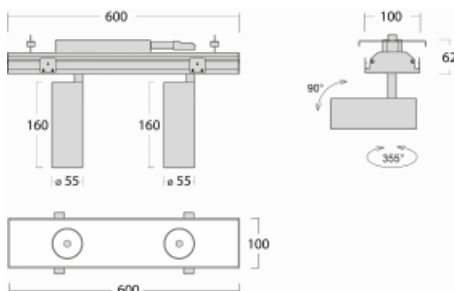

Svítidlo

Rofo

250S-KOCU-20GGD/940, W

Technický výkres

Křivka

Typ montáže	Vestavné
Typ vyzařování	Přímé
Tvar svítidla	Lineární
Barva svítidla	Bílá
Materiál	Hliník
Životnost	L80/B20 50 000 hodin
Záruka	60 měsíců
Popis svítidla	Svítidlo vestavné
Popis zboží	strop Knauf; konektor Adels
Rozměry	600 mm × 100 mm × 62 mm
Světelný zdroj	LED MODUL
Druh optiky	Reflektor
Světelný tok*	1750 lm ± 10 %
Teplota chromatičnosti	4000 K studená bílá
Měrný výkon	88 lm/W
MacAdam zdroje	3
Index podání barev	90
Vyzařovací úhel	27°
Příkon svítidla	40 W ± 10 %
Zapojení svítidla	Stmívatelné DALI
Elektrické napětí	220-240V
Frekvence	50/60Hz