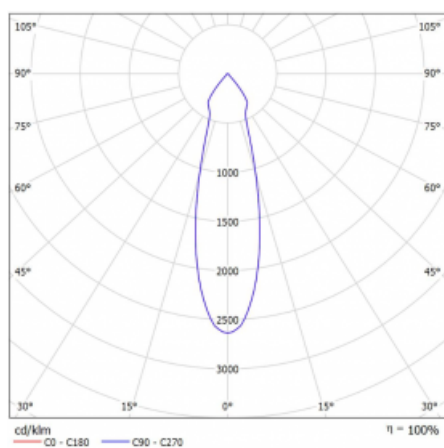

Svítidlo

Rofo

250S-KOCU-20GGD/940, W

Technický výkres

Křivka

Typ montáže	Vestavné
Typ vyzařování	Přímé
Tvar svítidla	Lineární
Barva svítidla	Bílá
Materiál	Hliník
Životnost	L80/B20 50 000 hodin
Záruka	60 měsíců
Popis svítidla	Svítidlo vestavné
Popis zboží	strop Knauf; konektor Adels
Rozměry	600 mm × 100 mm × 62 mm
Světelný zdroj	LED MODUL
Druh optiky	Reflektor
Světelný tok*	1750 lm ± 10 %
Teplota chromatičnosti	4000 K studená bílá
Měrný výkon	88 lm/W
MacAdam zdroje	3
Index podání barev	90
Vyzařovací úhel	27°
Příkon svítidla	40 W ± 10 %
Zapojení svítidla	Stmívatelné DALI
Elektrické napětí	220-240V
Frekvence	50/60Hz