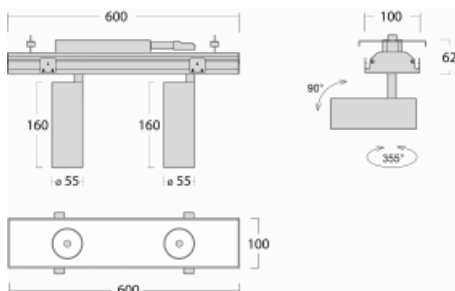

Svítidlo

Rofo

250S-KOCU-20GDE/940, W

Technický výkres

Křivka

Typ montáže	Vestavné
Typ vyzařování	Přímé
Tvar svítidla	Lineární
Barva svítidla	Bílá
Materiál	Hliník
Životnost	L80/B20 50 000 hodin
Záruka	60 měsíců
Popis svítidla	Svítidlo vestavné
Popis zboží	strop Knauf; konektor Adels

Rozměry	600 mm × 100 mm × 62 mm
Světelný zdroj	LED MODUL

Druh optiky	Reflektor
Světelný tok*	1250 lm ± 10 %
Teplota chromatičnosti	4000 K studená bílá
Měrný výkon	92 lm/W
MacAdam zdroje	3
Index podání barev	90
Vyzařovací úhel	27°