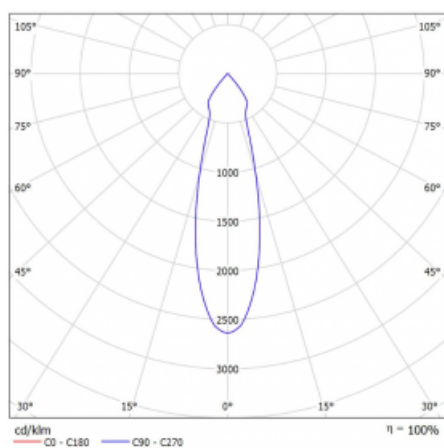

Svítidlo

Rofo

250S-KOCU-20GDE/940, W

Technický výkres

Křivka

Typ montáže	Vestavné
Typ vyzařování	Přímé
Tvar svítidla	Lineární
Barva svítidla	Bílá
Materiál	Hliník
Životnost	L80/B20 50 000 hodin
Záruka	5 let
Popis svítidla	Svítidlo vestavné
Popis zboží	strop Knauf; konektor Adels
Rozměry	600 mm × 100 mm × 62 mm
Světelný zdroj	LED MODUL
Druh optiky	Reflektor
Světelný tok*	1250 lm
Teplota chromatičnosti	4000 K studená bílá
Měrný výkon	92 lm/W
MacAdam zdroje	3
Index podání barev	90
Vyzařovací úhel	27°
Příkon svítidla*	27.2 W
Zapojení svítidla	ON/OFF
Elektrické napětí	220-240V
Frekvence	50/60Hz

IP 20

*±10 %