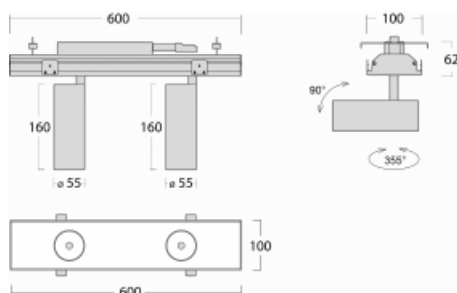

Svítidlo

Rofo

250S-KOCU-20GDE/940, W

Technický výkres

Křivka

Typ montáže	Vestavné
Typ vyzařování	Přímé
Tvar svítidla	Lineární
Barva svítidla	Bílá
Materiál	Hliník
Životnost	L80/B20 50 000 hodin
Záruka	5 let
Popis svítidla	Svítidlo vestavné
Popis zboží	strop Knauf; konektor Adels
Rozměry	600 mm × 100 mm × 62 mm
Světelný zdroj	LED MODUL
Druh optiky	Reflektor
Světelný tok*	1250 lm
Teplota chromatičnosti	4000 K studená bílá
Měrný výkon	92 lm/W
MacAdam zdroje	3
Index podání barev	90
Vyzařovací úhel	27°
Příkon svítidla*	27.2 W
Zapojení svítidla	ON/OFF
Elektrické napětí	220-240V
Frekvence	50/60Hz