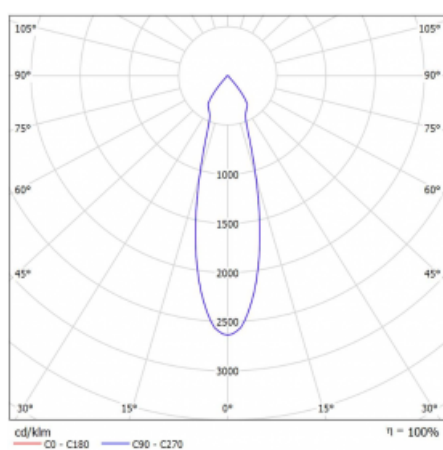

Svítidlo

Rofo

250S-KOCU-20GDE/940, W

Technický výkres

Křivka

Typ montáže	Vestavné
Typ vyzařování	Přímé
Tvar svítidla	Lineární
Barva svítidla	Bílá
Materiál	Hliník
Životnost	L80/B20 50 000 hodin
Záruka	60 měsíců
Popis svítidla	Svítidlo vestavné
Popis zboží	strop Knauf; konektor Adels

Rozměry	600 mm × 100 mm × 62 mm
Světelný zdroj	LED MODUL

Druh optiky	Reflektor
Světelný tok*	1250 lm ± 10 %
Teplota chromatičnosti	4000 K studená bílá
Měrný výkon	92 lm/W
MacAdam zdroje	3
Index podání barev	90
Vyzařovací úhel	27°