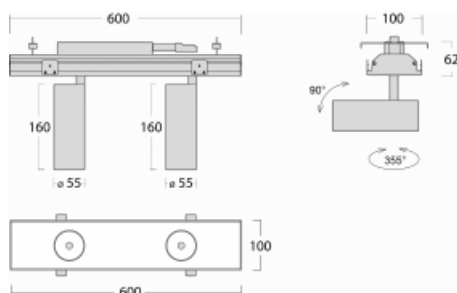

# Rofo

250S-KOCU-20GDE/930, W

**Technický výkres**

**Křivka**

Typ montáže	Vestavné
Typ vyzařování	Přímé
Tvar svítidla	Lineární
Barva svítidla	Bílá
Materiál	Hliník
Životnost	L80/B20 50 000 hodin
Záruka	60 měsíců
Popis svítidla	Svítidlo vestavné
Popis zboží	strop Knauf; konektor Adels
Rozměry	600 mm × 100 mm × 62 mm
Světelný zdroj	LED MODUL
Druh optiky	Reflektor
Světelný tok*	1200 lm ± 10 %
Teplota chromatičnosti	3000 K teplá bílá
Měrný výkon	88 lm/W
MacAdam zdroje	3
Index podání barev	90
Vyzařovací úhel	27°
Příkon svítidla	27.2 W ± 10 %
Zapojení svítidla	Předřadník nestmívatelný
Elektrické napětí	220-240V
Frekvence	50/60Hz