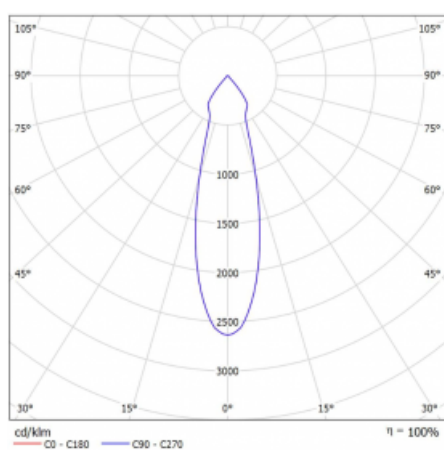

# Rofo

250S-KOCU-20GDE/930, W

**Technický výkres**

**Křivka**

Typ montáže	Vestavné
Typ vyzařování	Přímé
Tvar svítidla	Lineární
Barva svítidla	Bílá
Materiál	Hliník
Životnost	L80/B20 50 000 hodin
Záruka	60 měsíců
Popis svítidla	Svítidlo vestavné
Popis zboží	strop Knauf; konektor Adels
Rozměry	600 mm × 100 mm × 62 mm
Světelný zdroj	LED MODUL
Druh optiky	Reflektor
Světelný tok*	1200 lm ± 10 %
Teplota chromatičnosti	3000 K teplá bílá
Měrný výkon	88 lm/W
MacAdam zdroje	3
Index podání barev	90
Vyzařovací úhel	27°
Příkon svítidla	27.2 W ± 10 %
Zapojení svítidla	Předřadník nestmívatelný
Elektrické napětí	220-240V
Frekvence	50/60Hz