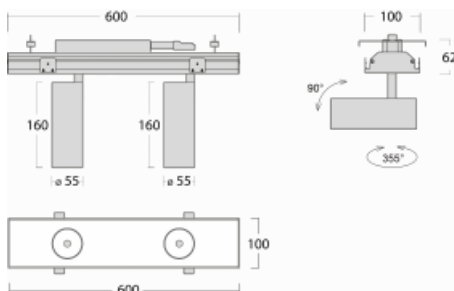

Svítidlo

Rofo

250S-KOCU-20GDE/930, W

Technický výkres

Křivka

Typ montáže	Vestavné
Typ vyzařování	Přímé
Tvar svítidla	Lineární
Barva svítidla	Bílá
Materiál	Hliník
Životnost	L80/B20 50 000 hodin
Záruka	5 let
Popis svítidla	Svítidlo vestavné
Popis zboží	strop Knauf; konektor Adels
Rozměry	600 mm × 100 mm × 62 mm
Světelný zdroj	LED MODUL
Druh optiky	Reflektor
Světelný tok*	1200 lm
Teplota chromatičnosti	3000 K teplá bílá
Měrný výkon	88 lm/W
MacAdam zdroje	3
Index podání barev	90
Vyzařovací úhel	27°
Příkon svítidla*	27.2 W
Zapojení svítidla	ON/OFF
Elektrické napětí	220-240V
Frekvence	50/60Hz