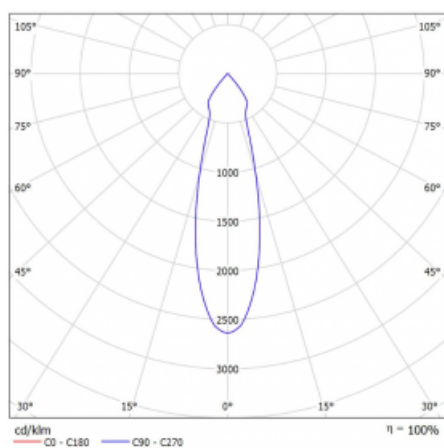

Svítidlo

Rofo

250S-KOCU-20GDE/930, W

Technický výkres

Křivka

Typ montáže	Vestavné
Typ vyzařování	Přímé
Tvar svítidla	Lineární
Barva svítidla	Bílá
Materiál	Hliník
Životnost	L80/B20 50 000 hodin
Záruka	5 let
Popis svítidla	Svítidlo vestavné
Popis zboží	strop Knauf; konektor Adels
Rozměry	600 mm × 100 mm × 62 mm
Světelný zdroj	LED MODUL
Druh optiky	Reflektor
Světelný tok*	1200 lm
Teplota chromatičnosti	3000 K teplá bílá
Měrný výkon	88 lm/W
MacAdam zdroje	3
Index podání barev	90
Vyzařovací úhel	27°
Příkon svítidla*	27.2 W
Zapojení svítidla	ON/OFF
Elektrické napětí	220-240V
Frekvence	50/60Hz

IP 20

*±10 %