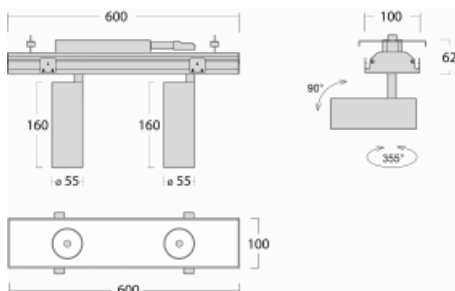

# Rofo

250S-KOCU-20GDD/940, W

**Technický výkres**

**Křivka**

Typ montáže	Vestavné
Typ vyzařování	Přímé
Tvar svítidla	Lineární
Barva svítidla	Bílá
Materiál	Hliník
Životnost	L80/B20 50 000 hodin
Záruka	60 měsíců
Popis svítidla	Svítidlo vestavné
Popis zboží	strop Knauf; konektor Adels

Rozměry	600 mm × 100 mm × 62 mm
Světelný zdroj	LED MODUL

Druh optiky	Reflektor
Světelný tok*	1250 lm ± 10 %
Teplota chromatičnosti	4000 K studená bílá
Měrný výkon	92 lm/W
MacAdam zdroje	3
Index podání barev	90
Vyzařovací úhel	27°