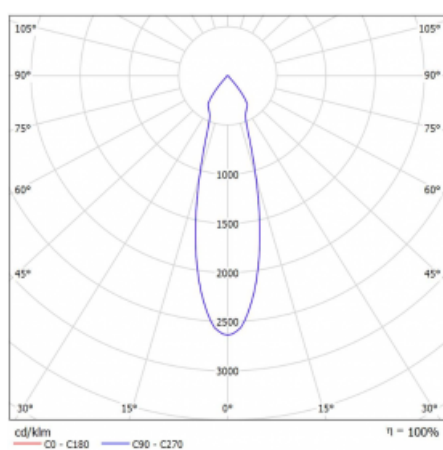

# Rofo

250S-KOCU-20GDD/940, W

**Technický výkres**

**Křivka**

Typ montáže	Vestavné
Typ vyzařování	Přímé
Tvar svítidla	Lineární
Barva svítidla	Bílá
Materiál	Hliník
Životnost	L80/B20 50 000 hodin
Záruka	60 měsíců
Popis svítidla	Svítidlo vestavné
Popis zboží	strop Knauf; konektor Adels

Rozměry	600 mm × 100 mm × 62 mm
Světelný zdroj	LED MODUL

Druh optiky	Reflektor
Světelný tok*	1250 lm ± 10 %
Teplota chromatičnosti	4000 K studená bílá
Měrný výkon	92 lm/W
MacAdam zdroje	3
Index podání barev	90
Vyzařovací úhel	27°