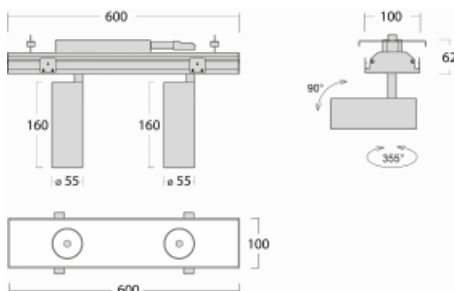

# Rofo

250S-KOCU-20GDD/930, W

**Technický výkres**

**Křivka**

Typ montáže	Vestavné
Typ vyzařování	Přímé
Tvar svítidla	Lineární
Barva svítidla	Bílá
Materiál	Hliník
Životnost	L80/B20 50 000 hodin
Záruka	5 let
Popis svítidla	Svítidlo vestavné
Popis zboží	strop Knauf; konektor Adels

Rozměry	600 mm × 100 mm × 62 mm
Světelný zdroj	LED MODUL

Druh optiky	Reflektor
Světelný tok*	1200 lm
Teplota chromatičnosti	3000 K teplá bílá
Měrný výkon	88 lm/W

MacAdam zdroje	3
Index podání barev	90
Vyzařovací úhel	27°