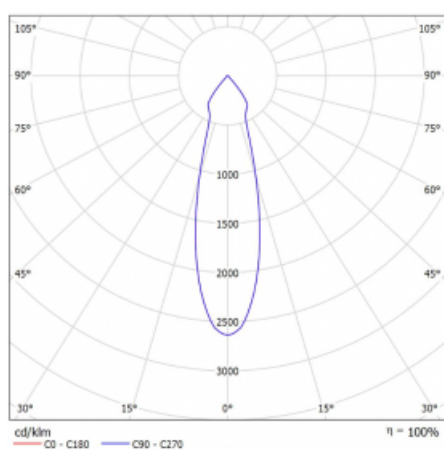

Křivka

Typ montáže	Vestavné
Typ vyzařování	Přímé
Tvar svítidla	Lineární
Barva svítidla	Bílá
Materiál	Hliník
Životnost	L80/B20 50 000 hodin
Záruka	60 měsíců
Popis svítidla	Svítidlo vestavné
Popis zboží	strop Knauf; konektor Adels
Rozměry	600 mm × 100 mm × 62 mm
Světelný zdroj	LED MODUL
Druh optiky	Reflektor
Světelný tok*	1200 lm ± 10 %
Teplota chromatičnosti	3000 K teplá bílá
Měrný výkon	88 lm/W
MacAdam zdroje	3
Index podání barev	90
Vyzařovací úhel	27°
Příkon svítidla	27.2 W ± 10 %
Zapojení svítidla	Stmívatelné DALI
Elektrické napětí	220-240V
Frekvence	50/60Hz

IP 20