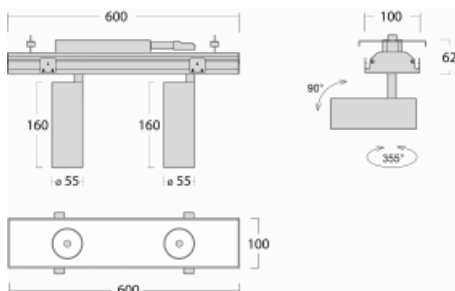

Svítidlo

Rofo

250S-KOCU-20GDD/930, W

Technický výkres

Křivka

Typ montáže	Vestavné
Typ vyzařování	Přímé
Tvar svítidla	Lineární
Barva svítidla	Bílá
Materiál	Hliník
Životnost	L80/B20 50 000 hodin
Záruka	60 měsíců
Popis svítidla	Svítidlo vestavné
Popis zboží	strop Knauf; konektor Adels
Rozměry	600 mm × 100 mm × 62 mm
Světelný zdroj	LED MODUL
Druh optiky	Reflektor
Světelný tok*	1200 lm ± 10 %
Teplota chromatičnosti	3000 K teplá bílá
Měrný výkon	88 lm/W
MacAdam zdroje	3
Index podání barev	90
Vyzařovací úhel	27°
Příkon svítidla	27.2 W ± 10 %
Zapojení svítidla	Stmívatelné DALI
Elektrické napětí	220-240V
Frekvence	50/60Hz