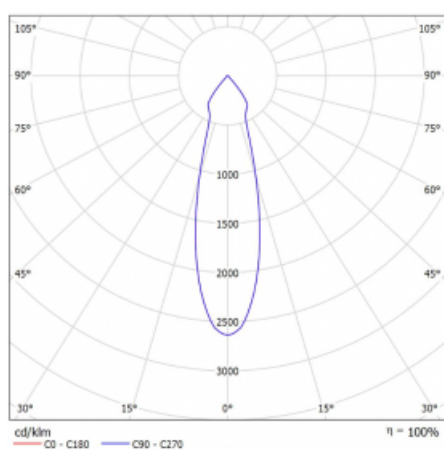

Svítidlo

Rofo

250S-KOCU-20GDD/930, W

Technický výkres

Křivka

Typ montáže	Vestavné
Typ vyzařování	Přímé
Tvar svítidla	Lineární
Barva svítidla	Bílá
Materiál	Hliník
Životnost	L80/B20 50 000 hodin
Záruka	60 měsíců
Popis svítidla	Svítidlo vestavné
Popis zboží	strop Knauf; konektor Adels
Rozměry	600 mm × 100 mm × 62 mm
Světelný zdroj	LED MODUL
Druh optiky	Reflektor
Světelný tok*	1200 lm ± 10 %
Teplota chromatičnosti	3000 K teplá bílá
Měrný výkon	88 lm/W
MacAdam zdroje	3
Index podání barev	90
Vyzařovací úhel	27°
Příkon svítidla	27.2 W ± 10 %
Zapojení svítidla	Stmívatelné DALI
Elektrické napětí	220-240V
Frekvence	50/60Hz