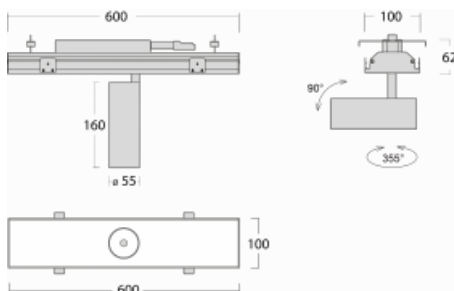

Svítidlo

Rofo

250S-KOCU-10GGD/940, W

Technický výkres

Křivka

Typ montáže	Vestavné
Typ vyzařování	Přímé
Tvar svítidla	Lineární
Barva svítidla	Bílá
Materiál	Hliník
Životnost	L80/B20 50 000 hodin
Záruka	5 let
Popis svítidla	Svítidlo vestavné
Popis zboží	strop Knauf; konektor Adels
Rozměry	600 mm × 100 mm × 62 mm
Světelný zdroj	LED MODUL
Druh optiky	Reflektor
Světelný tok*	1750 lm
Teplota chromatičnosti	4000 K studená bílá
Měrný výkon	88 lm/W
MacAdam zdroje	3
Index podání barev	90
Vyzařovací úhel	27°
Příkon svítidla*	20 W
Zapojení svítidla	DALI
Elektrické napětí	220-240V
Frekvence	50/60Hz