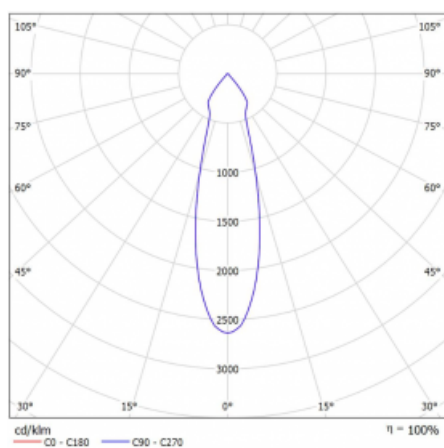

Svítidlo

Rofo

250S-KOCU-10GGD/940, W

Technický výkres

Křivka

Typ montáže	Vestavné
Typ vyzařování	Přímé
Tvar svítidla	Lineární
Barva svítidla	Bílá
Materiál	Hliník
Životnost	L80/B20 50 000 hodin
Záruka	5 let
Popis svítidla	Svítidlo vestavné
Popis zboží	strop Knauf; konektor Adels
Rozměry	600 mm × 100 mm × 62 mm
Světelný zdroj	LED MODUL
Druh optiky	Reflektor
Světelný tok*	1750 lm
Teplota chromatičnosti	4000 K studená bílá
Měrný výkon	88 lm/W
MacAdam zdroje	3
Index podání barev	90
Vyzařovací úhel	27°
Příkon svítidla*	20 W
Zapojení svítidla	DALI
Elektrické napětí	220-240V
Frekvence	50/60Hz

IP 20

*±10 %