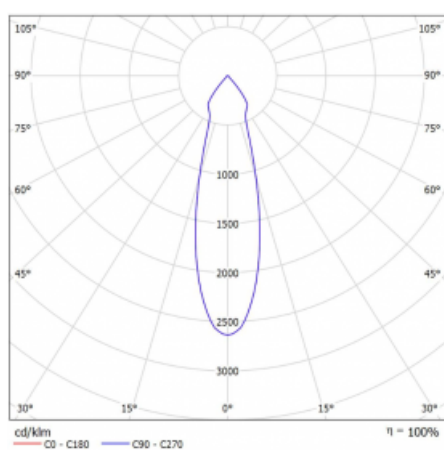

# Rofo

250S-KOCU-10GDE/940, W

**Technický výkres**

**Křivka**

Typ montáže	Vestavné
Typ vyzařování	Přímé
Tvar svítidla	Lineární
Barva svítidla	Bílá
Materiál	Hliník
Životnost	L80/B20 50 000 hodin
Záruka	60 měsíců
Popis svítidla	Svítidlo vestavné
Popis zboží	strop Knauf; konektor Adels
Rozměry	600 mm × 100 mm × 62 mm
Světelný zdroj	LED MODUL
Druh optiky	Reflektor
Světelný tok	1250 lm ± 10 %
Teplota chromatičnosti	4000 K studená bílá
Měrný výkon	92 lm/W
MacAdam zdroje	3
Index podání barev	90
Vyzařovací úhel	27°
Příkon svítidla	13.6 W ± 10 %
Zapojení svítidla	Předřadník nestmívatelný
Elektrické napětí	220-240V
Frekvence	50/60Hz