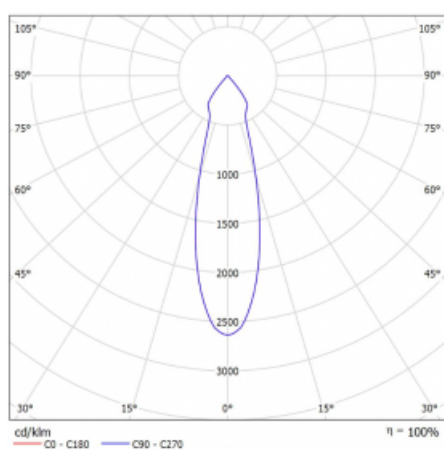

# Rofo

250S-KOCU-10GDE/940, W

**Technický výkres**

**Křivka**

Typ montáže	Vestavné
Typ vyzařování	Přímé
Tvar svítidla	Lineární
Barva svítidla	Bílá
Materiál	Hliník
Životnost	L80/B20 50 000 hodin
Záruka	5 let
Popis svítidla	Svítidlo vestavné
Popis zboží	strop Knauf; konektor Adels
Rozměry	600 mm × 100 mm × 62 mm
Světelný zdroj	LED MODUL
Druh optiky	Reflektor
Světelný tok*	1250 lm
Teplota chromatičnosti	4000 K studená bílá
Měrný výkon	92 lm/W
MacAdam zdroje	3
Index podání barev	90
Vyzařovací úhel	27°
Příkon svítidla*	13.6 W
Zapojení svítidla	ON/OFF
Elektrické napětí	220-240V
Frekvence	50/60Hz