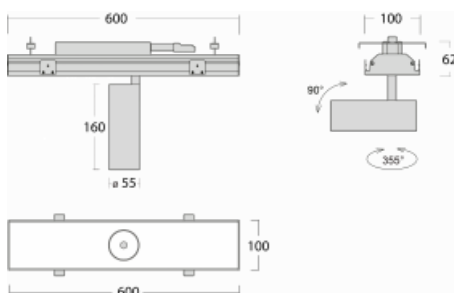

# Rofo

250S-KOCU-10GDE/940, W

**Technický výkres**

**Křivka**

Typ montáže	Vestavné
Typ vyzařování	Přímé
Tvar svítidla	Lineární
Barva svítidla	Bílá
Materiál	Hliník
Životnost	L80/B20 50 000 hodin
Záruka	5 let
Popis svítidla	Svítidlo vestavné
Popis zboží	strop Knauf; konektor Adels
Rozměry	600 mm × 100 mm × 62 mm
Světelný zdroj	LED MODUL
Druh optiky	Reflektor
Světelný tok*	1250 lm
Teplota chromatičnosti	4000 K studená bílá
Měrný výkon	92 lm/W
MacAdam zdroje	3
Index podání barev	90
Vyzařovací úhel	27°
Příkon svítidla*	13.6 W
Zapojení svítidla	ON/OFF
Elektrické napětí	220-240V
Frekvence	50/60Hz