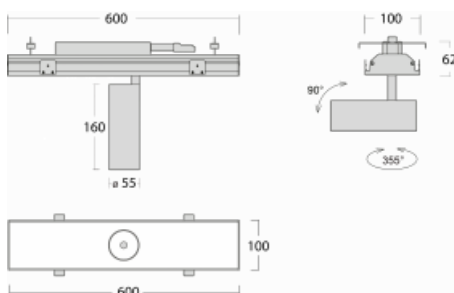

# Rofo

250S-KOCU-10GDE/940, W

**Technický výkres**

**Křivka**

Typ montáže	Vestavné
Typ vyzařování	Přímé
Tvar svítidla	Lineární
Barva svítidla	Bílá
Materiál	Hliník
Životnost	L80/B20 50 000 hodin
Záruka	60 měsíců
Popis svítidla	Svítidlo vestavné
Popis zboží	strop Knauf; konektor Adels
Rozměry	600 mm × 100 mm × 62 mm
Světelný zdroj	LED MODUL
Druh optiky	Reflektor
Světelný tok	1250 lm ± 10 %
Teplota chromatičnosti	4000 K studená bílá
Měrný výkon	92 lm/W
MacAdam zdroje	3
Index podání barev	90
Vyzařovací úhel	27°
Příkon svítidla	13.6 W ± 10 %
Zapojení svítidla	Předřadník nestmívatelný
Elektrické napětí	220-240V
Frekvence	50/60Hz