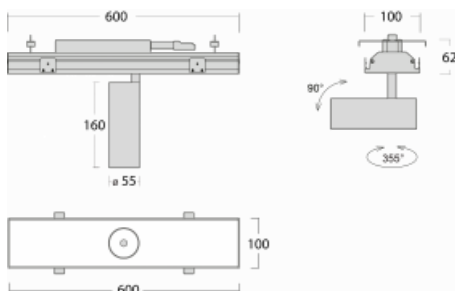

# Rofo

250S-KOCU-10GDE/930, W

**Technický výkres**

**Křivka**

Typ montáže	Vestavné
Typ vyzařování	Přímé
Tvar svítidla	Lineární
Barva svítidla	Bílá
Materiál	Hliník
Životnost	L80/B20 50 000 hodin
Záruka	5 let
Popis svítidla	Svítidlo vestavné
Popis zboží	strop Knauf; konektor Adels

Rozměry	600 mm × 100 mm × 62 mm
Světelný zdroj	LED MODUL

Druh optiky	Reflektor
Světelný tok*	1200 lm
Teplota chromatičnosti	3000 K teplá bílá
Měrný výkon	88 lm/W
MacAdam zdroje	3
Index podání barev	90
Vyzařovací úhel	27°