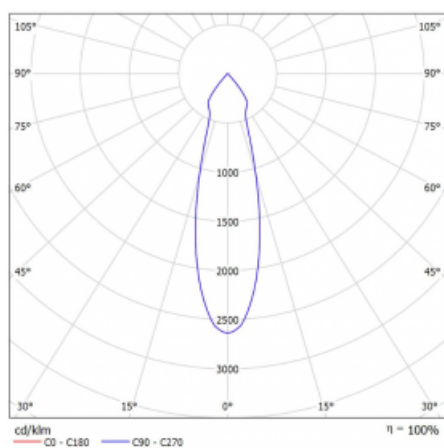

# Rofo

250S-KOCU-10GDE/930, W

**Technický výkres**

**Křivka**

Typ montáže	Vestavné
Typ vyzařování	Přímé
Tvar svítidla	Lineární
Barva svítidla	Bílá
Materiál	Hliník
Životnost	L80/B20 50 000 hodin
Záruka	5 let
Popis svítidla	Svítidlo vestavné
Popis zboží	strop Knauf; konektor Adels

Rozměry	600 mm × 100 mm × 62 mm
Světelný zdroj	LED MODUL

Druh optiky	Reflektor
Světelný tok*	1200 lm
Teplota chromatičnosti	3000 K teplá bílá
Měrný výkon	88 lm/W
MacAdam zdroje	3
Index podání barev	90
Vyzařovací úhel	27°