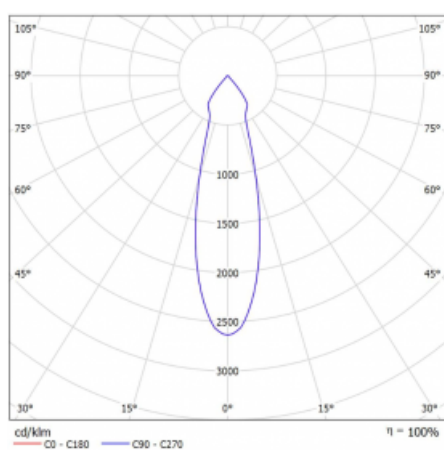

Svítidlo

Rofo

250S-KOCU-10GDD/940, W

Technický výkres

Křivka

Typ montáže	Vestavné
Typ vyzařování	Přímé
Tvar svítidla	Lineární
Barva svítidla	Bílá
Materiál	Hliník
Životnost	L80/B20 50 000 hodin
Záruka	5 let
Popis svítidla	Svítidlo vestavné
Popis zboží	strop Knauf; konektor Adels
Rozměry	600 mm × 100 mm × 62 mm
Světelný zdroj	LED MODUL
Druh optiky	Reflektor
Světelný tok*	1250 lm
Teplota chromatičnosti	4000 K studená bílá
Měrný výkon	92 lm/W
MacAdam zdroje	3
Index podání barev	90
Vyzařovací úhel	27°
Příkon svítidla*	13.6 W
Zapojení svítidla	DALI
Elektrické napětí	220-240V
Frekvence	50/60Hz

IP 20

*±10 %