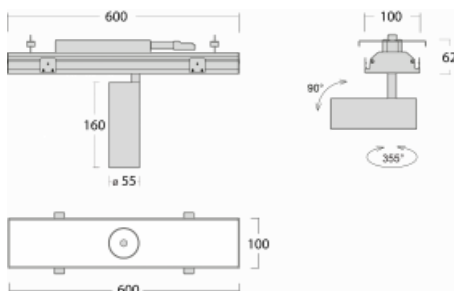

Svítidlo

Rofo

250S-KOCU-10GDD/940, W

Technický výkres

Křivka

Typ montáže	Vestavné
Typ vyzařování	Přímé
Tvar svítidla	Lineární
Barva svítidla	Bílá
Materiál	Hliník
Životnost	L80/B20 50 000 hodin
Záruka	5 let
Popis svítidla	Svítidlo vestavné
Popis zboží	strop Knauf; konektor Adels
Rozměry	600 mm × 100 mm × 62 mm
Světelný zdroj	LED MODUL
Druh optiky	Reflektor
Světelný tok*	1250 lm
Teplota chromatičnosti	4000 K studená bílá
Měrný výkon	92 lm/W
MacAdam zdroje	3
Index podání barev	90
Vyzařovací úhel	27°
Příkon svítidla*	13.6 W
Zapojení svítidla	DALI
Elektrické napětí	220-240V
Frekvence	50/60Hz