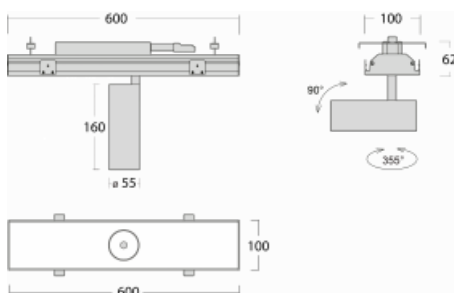

Svítidlo

Rofo

250S-KOCU-10GDD/930, W

Technický výkres

Křivka

Typ montáže	Vestavné
Typ vyzařování	Přímé
Tvar svítidla	Lineární
Barva svítidla	Bílá
Materiál	Hliník
Životnost	L80/B20 50 000 hodin
Záruka	5 let
Popis svítidla	Svítidlo vestavné
Popis zboží	strop Knauf; konektor Adels
Rozměry	600 mm × 100 mm × 62 mm
Světelný zdroj	LED MODUL
Druh optiky	Reflektor
Světelný tok*	1200 lm
Teplota chromatičnosti	3000 K teplá bílá
Měrný výkon	88 lm/W
MacAdam zdroje	3
Index podání barev	90
Vyzařovací úhel	27°
Příkon svítidla*	13.6 W
Zapojení svítidla	DALI
Elektrické napětí	220-240V
Frekvence	50/60Hz