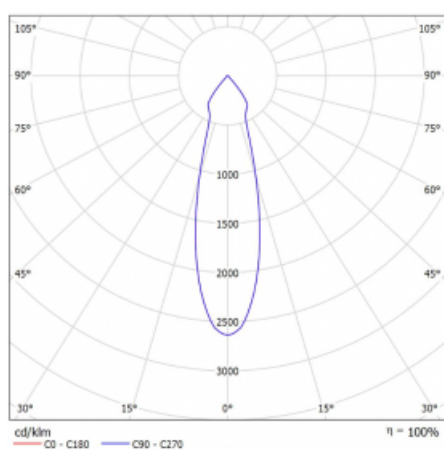

Svítidlo

Rofo

250S-KOCU-10GDD/930, W

Technický výkres

Křivka

Typ montáže	Vestavné
Typ vyzařování	Přímé
Tvar svítidla	Lineární
Barva svítidla	Bílá
Materiál	Hliník
Životnost	L80/B20 50 000 hodin
Záruka	5 let
Popis svítidla	Svítidlo vestavné
Popis zboží	strop Knauf; konektor Adels
Rozměry	600 mm × 100 mm × 62 mm
Světelný zdroj	LED MODUL
Druh optiky	Reflektor
Světelný tok*	1200 lm
Teplota chromatičnosti	3000 K teplá bílá
Měrný výkon	88 lm/W
MacAdam zdroje	3
Index podání barev	90
Vyzařovací úhel	27°
Příkon svítidla*	13.6 W
Zapojení svítidla	DALI
Elektrické napětí	220-240V
Frekvence	50/60Hz