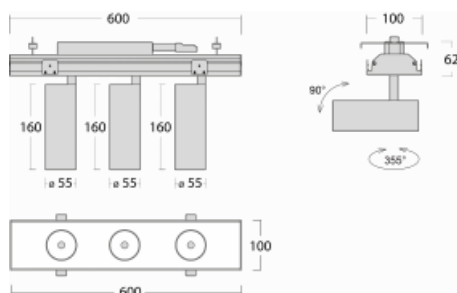

Svítidlo

Rofo

250S-KOCS-30GDD/930, W

Technický výkres

Křivka

Typ montáže	Vestavné
Typ vyzařování	Přímé
Tvar svítidla	Lineární
Barva svítidla	Bílá
Materiál	Hliník
Životnost	L80/B20 50 000 hodin
Záruka	5 let
Popis svítidla	Svítidlo vestavné
Popis zboží	strop Knauf; konektor Adels

Rozměry	600 mm × 100 mm × 62 mm
Světelný zdroj	LED MODUL

Druh optiky	Reflektor
Světelný tok*	1200 lm
Teplota chromatičnosti	3000 K teplá bílá
Měrný výkon	88 lm/W
MacAdam zdroje	3
Index podání barev	90
Vyzařovací úhel	17°