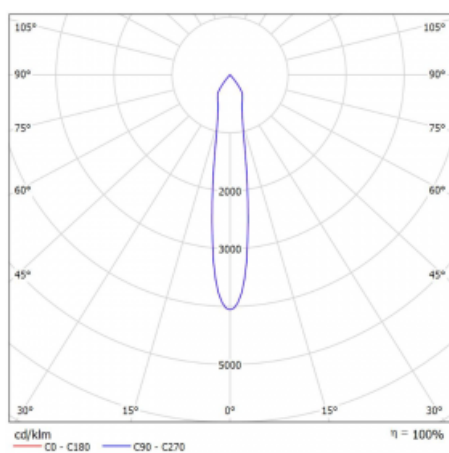

Svítidlo

Rofo

250S-KOCS-30GDD/930, W

Technický výkres

Křivka

Typ montáže	Vestavné
Typ vyzařování	Přímé
Tvar svítidla	Lineární
Barva svítidla	Bílá
Materiál	Hliník
Životnost	L80/B20 50 000 hodin
Záruka	5 let
Popis svítidla	Svítidlo vestavné
Popis zboží	strop Knauf; konektor Adels

Rozměry	600 mm × 100 mm × 62 mm
Světelný zdroj	LED MODUL

Druh optiky	Reflektor
Světelný tok*	1200 lm
Teplota chromatičnosti	3000 K teplá bílá
Měrný výkon	88 lm/W
MacAdam zdroje	3
Index podání barev	90
Vyzařovací úhel	17°