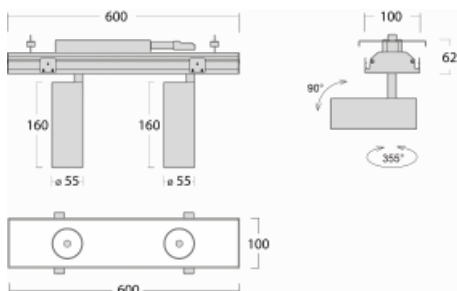

Svítidlo

Rofo

250S-KOCS-20GDD/940, W

Technický výkres

Křivka

Typ montáže	Vestavné
Typ vyzařování	Přímé
Tvar svítidla	Lineární
Barva svítidla	Bílá
Materiál	Hliník
Životnost	L80/B20 50 000 hodin
Záruka	5 let
Popis svítidla	Svítidlo vestavné
Popis zboží	strop Knauf; konektor Adels

Rozměry	600 mm × 100 mm × 62 mm
Světelný zdroj	LED MODUL

Druh optiky	Reflektor
Světelný tok*	1250 lm
Teplota chromatičnosti	4000 K studená bílá
Měrný výkon	92 lm/W
MacAdam zdroje	3
Index podání barev	90
Vyzařovací úhel	17°