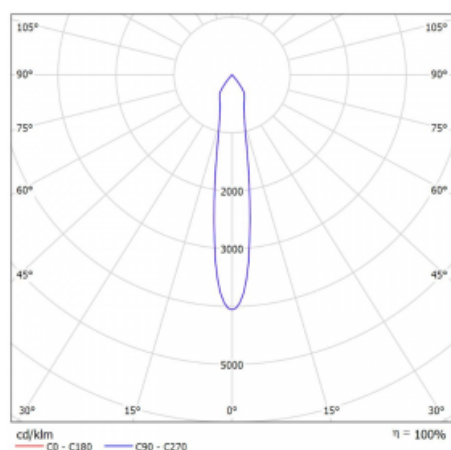

Svítidlo

Rofo

250S-KOCS-20GDD/940, W

Technický výkres

Křivka

Typ montáže	Vestavné
Typ vyzařování	Přímé
Tvar svítidla	Lineární
Barva svítidla	Bílá
Materiál	Hliník
Životnost	L80/B20 50 000 hodin
Záruka	60 měsíců
Popis svítidla	Svítidlo vestavné
Popis zboží	strop Knauf; konektor Adels

Rozměry	600 mm × 100 mm × 62 mm
Světelný zdroj	LED MODUL

Druh optiky	Reflektor
Světelný tok*	1250 lm ± 10 %
Teplota chromatičnosti	4000 K studená bílá
Měrný výkon	92 lm/W
MacAdam zdroje	3
Index podání barev	90
Vyzařovací úhel	17°