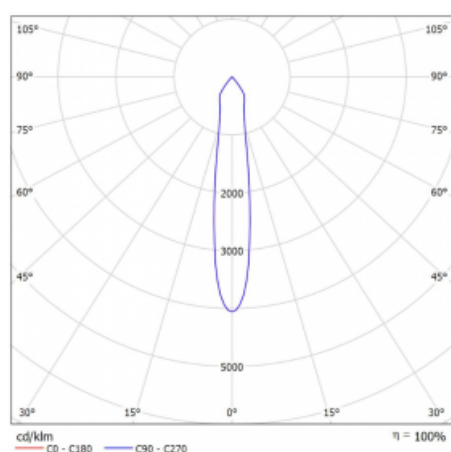

Svítidlo

Rofo

250S-KOCS-20GDD/940, W

Technický výkres

Křivka

Typ montáže	Vestavné
Typ vyzařování	Přímé
Tvar svítidla	Lineární
Barva svítidla	Bílá
Materiál	Hliník
Životnost	L80/B20 50 000 hodin
Záruka	5 let
Popis svítidla	Svítidlo vestavné
Popis zboží	strop Knauf; konektor Adels

Rozměry	600 mm × 100 mm × 62 mm
Světelný zdroj	LED MODUL

Druh optiky	Reflektor
Světelný tok*	1250 lm
Teplota chromatičnosti	4000 K studená bílá
Měrný výkon	92 lm/W
MacAdam zdroje	3
Index podání barev	90
Vyzařovací úhel	17°