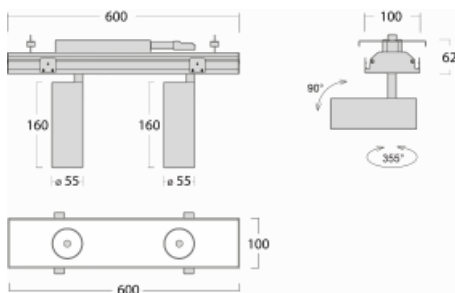

Svítidlo

Rofo

250S-KOCS-20GDD/940, W

Technický výkres

Křivka

Typ montáže	Vestavné
Typ vyzařování	Přímé
Tvar svítidla	Lineární
Barva svítidla	Bílá
Materiál	Hliník
Životnost	L80/B20 50 000 hodin
Záruka	60 měsíců
Popis svítidla	Svítidlo vestavné
Popis zboží	strop Knauf; konektor Adels

Rozměry	600 mm × 100 mm × 62 mm
Světelný zdroj	LED MODUL

Druh optiky	Reflektor
Světelný tok*	1250 lm ± 10 %
Teplota chromatičnosti	4000 K studená bílá
Měrný výkon	92 lm/W
MacAdam zdroje	3
Index podání barev	90
Vyzařovací úhel	17°