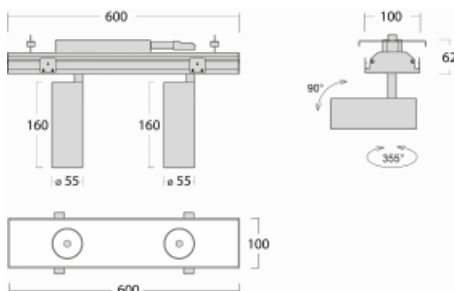

Svítidlo

Rofo

250S-KOCS-20GDD/930, W

Technický výkres

Křivka

Typ montáže	Vestavné
Typ vyzařování	Přímé
Tvar svítidla	Lineární
Barva svítidla	Bílá
Materiál	Hliník
Životnost	L80/B20 50 000 hodin
Záruka	5 let
Popis svítidla	Svítidlo vestavné
Popis zboží	strop Knauf; konektor Adels

Rozměry	600 mm × 100 mm × 62 mm
Světelný zdroj	LED MODUL

Druh optiky	Reflektor
Světelný tok*	1200 lm
Teplota chromatičnosti	3000 K teplá bílá
Měrný výkon	88 lm/W
MacAdam zdroje	3
Index podání barev	90
Vyzařovací úhel	17°