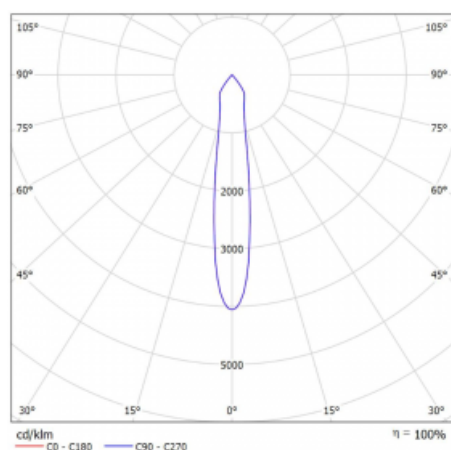

Svítidlo

Rofo

250S-KOCS-20GDD/930, W

Technický výkres

Křivka

Typ montáže	Vestavné
Typ vyzařování	Přímé
Tvar svítidla	Lineární
Barva svítidla	Bílá
Materiál	Hliník
Životnost	L80/B20 50 000 hodin
Záruka	5 let
Popis svítidla	Svítidlo vestavné
Popis zboží	strop Knauf; konektor Adels

Rozměry	600 mm × 100 mm × 62 mm
Světelný zdroj	LED MODUL

Druh optiky	Reflektor
Světelný tok*	1200 lm
Teplota chromatičnosti	3000 K teplá bílá
Měrný výkon	88 lm/W
MacAdam zdroje	3
Index podání barev	90
Vyzařovací úhel	17°